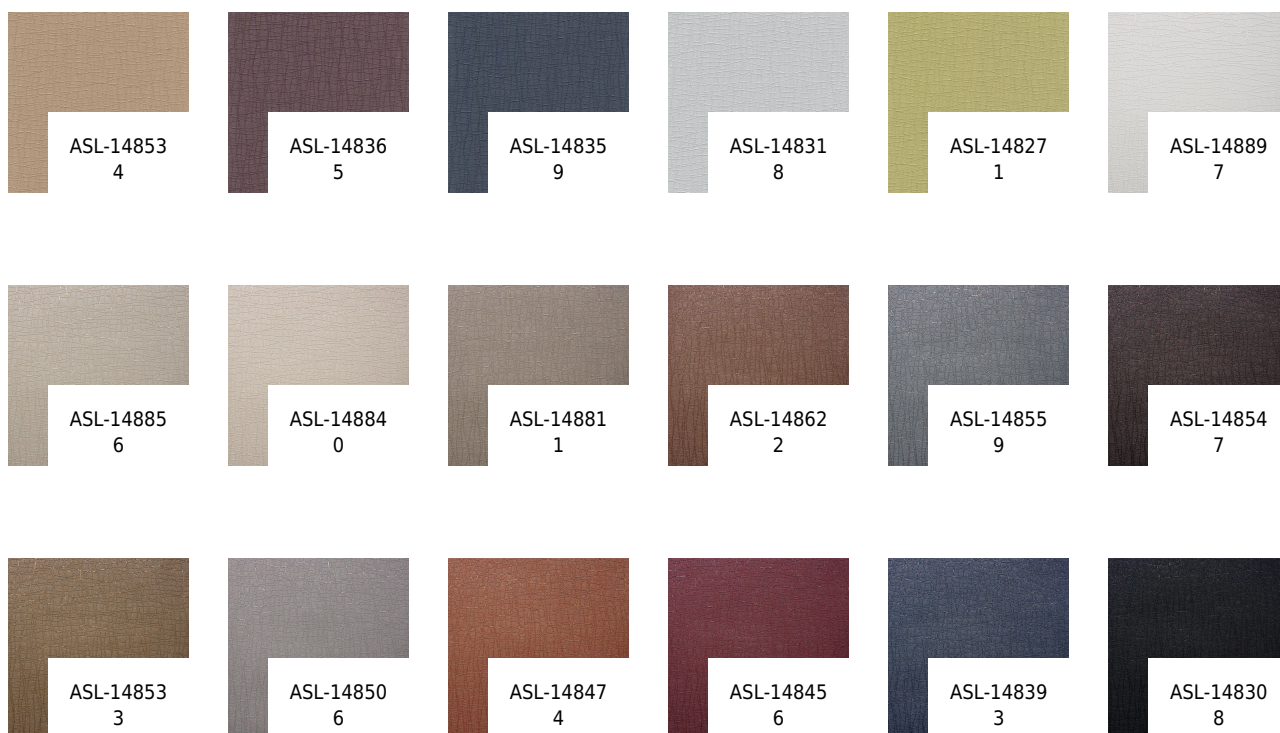

VESSTIGE

ZAMBRA

KOLOR: **ASL-148512**

VERSA

PODŁOŻE: **TEKSTYLNO-TKANE**

GRAMATURA: **542 G/M2**

SZEROKOŚĆ ROLKI: **132 CM**

DŁUGOŚĆ ROLKI: **27.40 MB**

POWTARZALNOŚĆ WZORU: **NIE**

INSTALACJA: ↑↓↑

INNE KOLORY:

ASL-14821
8

ASL-14817
5

ASL-14811
2

ASL-14808
2

ASL-14800
0