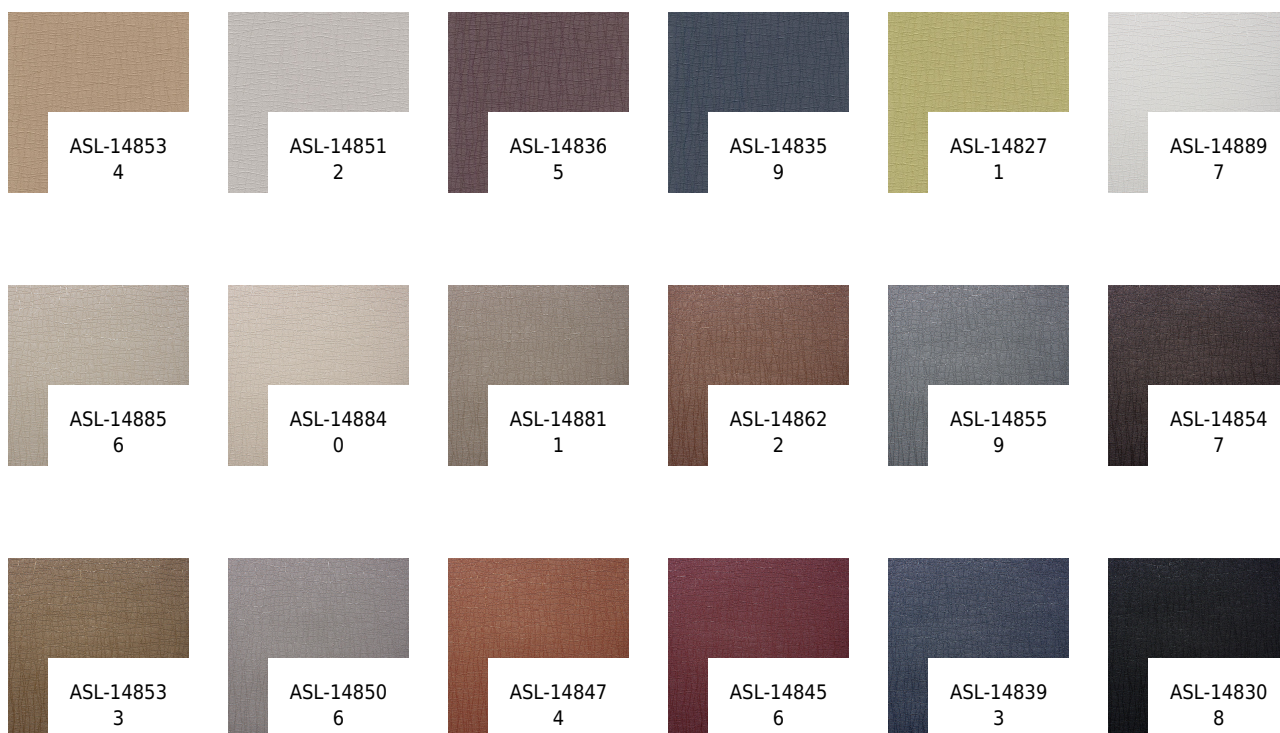

## ZAMBRA

KOLOR: **ASL-148318**

---

### VERSA

PODŁOŻE: **TEKSTYLNO-TKANE**

GRAMATURA: **542 G/M2**

SZEROKOŚĆ ROLKI: **132 CM**

DŁUGOŚĆ ROLKI: **27.40 MB**

POWTARZALNOŚĆ WZORU: **NIE**

INSTALACJA: ↑↓↑

### INNE KOLORY:

ASL-14821  
8

ASL-14817  
5

ASL-14811  
2

ASL-14808  
2

ASL-14800  
0