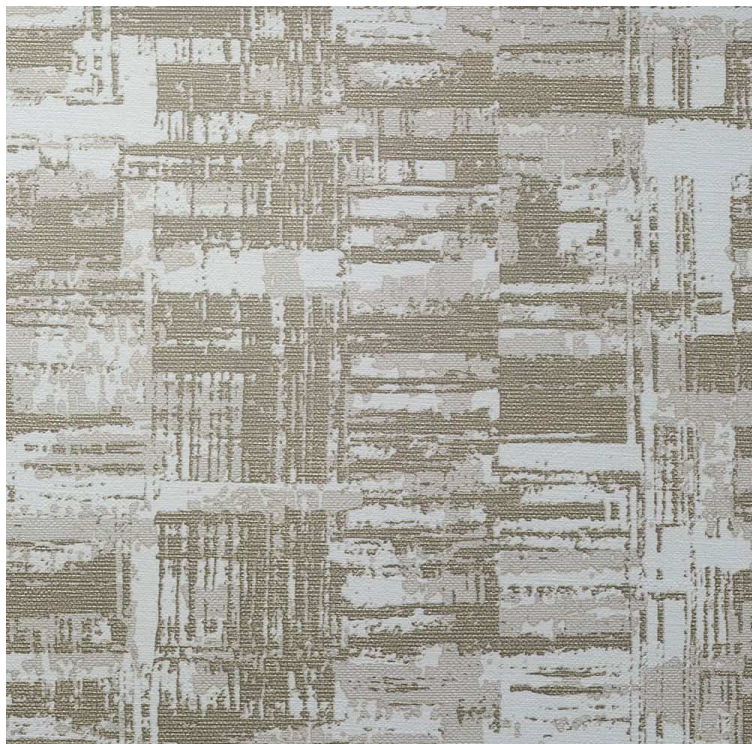

VESSTIGE

AKASHA

KOLOR: **A201-143**

VERSA

INSTALACJA: ↓↓↓

INNE KOLORY:

A201-706

A201-615

A201-548

A201-524

A201-518

A201-510

A201-377

A201-335

A201-161

A201-017

A201-014