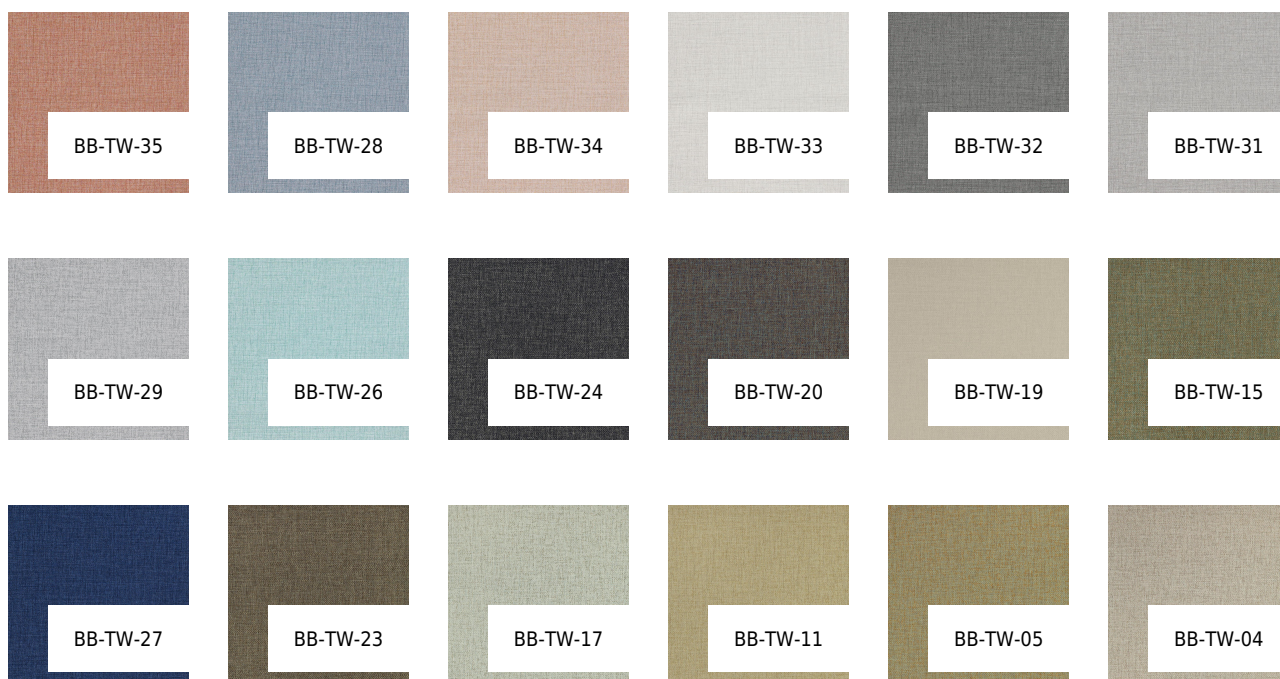

## VS-115

KOLOR: **VS-115**

---

### BOLTA

PODŁOŻE: **TEKSTYLNO-TKANE**

GRAMATURA: **451 G/M2**

SZEROKOŚĆ ROLKI: **137 CM**

DŁUGOŚĆ ROLKI: **27.40 MB**

POWTARZALNOŚĆ WZORU: **NIE**

INSTALACJA: 

### INNE KOLORY:

BB-TW-03

BB-TW-25

BB-TW-30

BB-TW-22

BB-TW-16

BB-TW-02