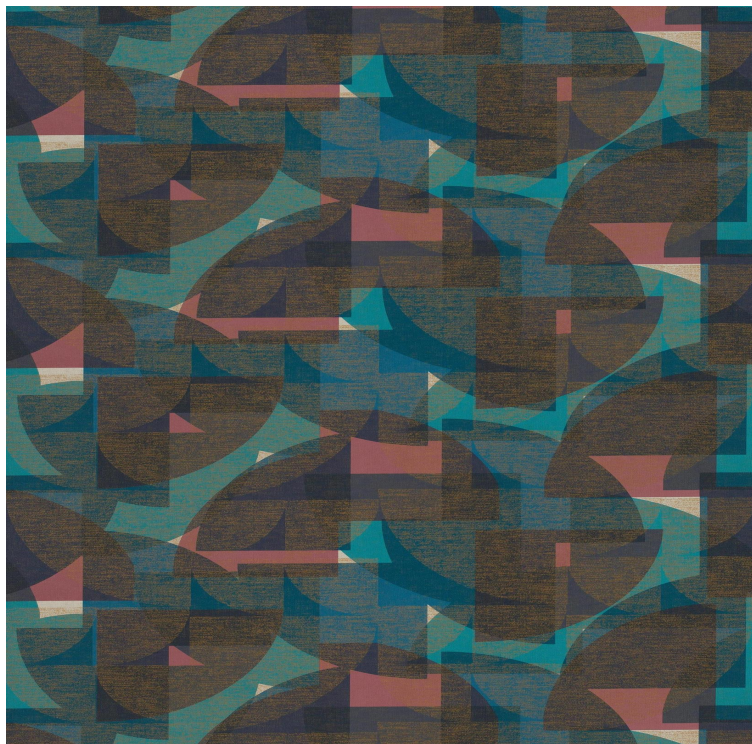

VESSTIGE

SHAPE SHIFT

KOLOR: **Y47920**

VYCON

INSTALACJA: ↓↓↓

INNE KOLORY:

Y47919

Y47918