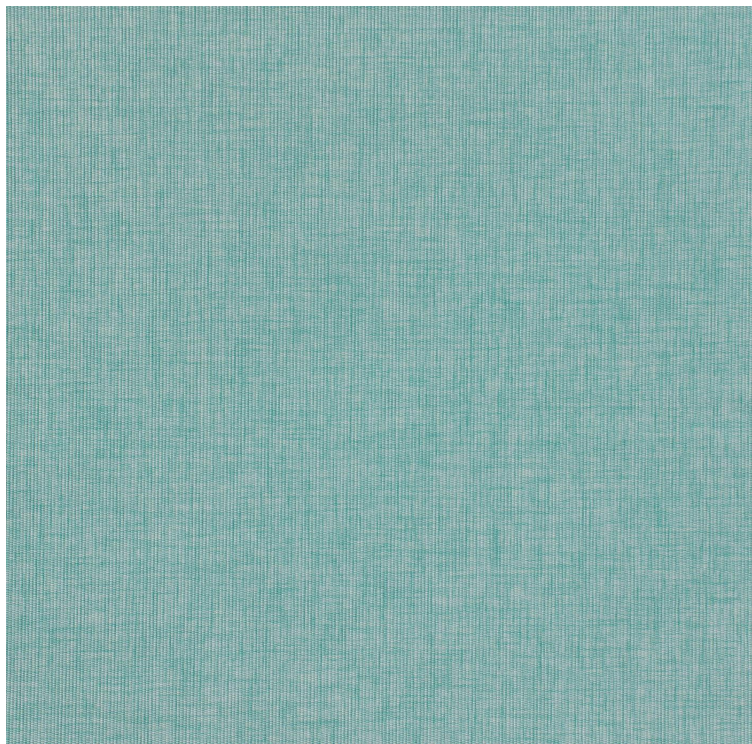

## MALTA LINEN

KOLOR: **BB-ML-32**

---

**BOLTA**

INSTALACJA: ↓↓↓

### INNE KOLORY: