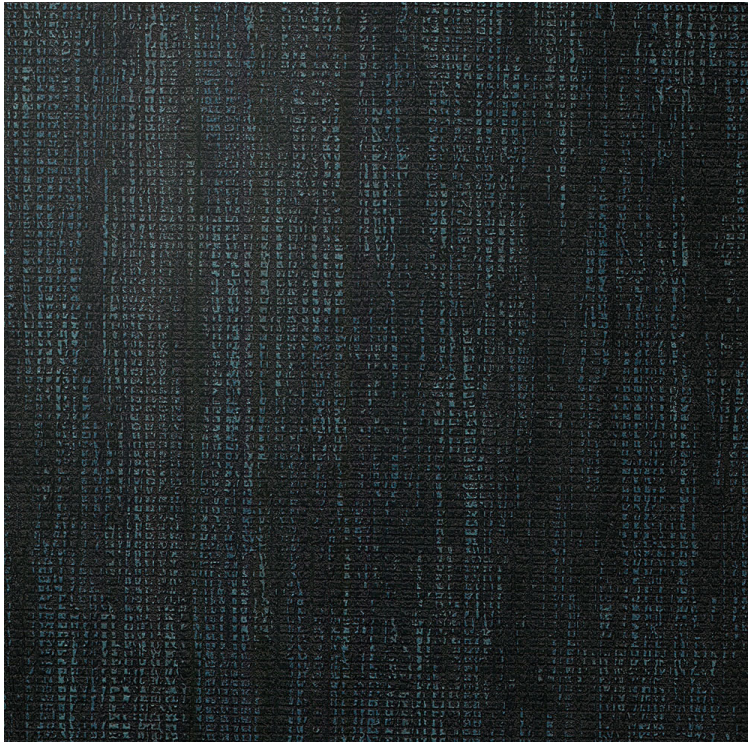

VESSTIGE

LURRA

KOLOR: **A199-305**

VERSA

INSTALACJA: ↑↓↑

INNE KOLORY: