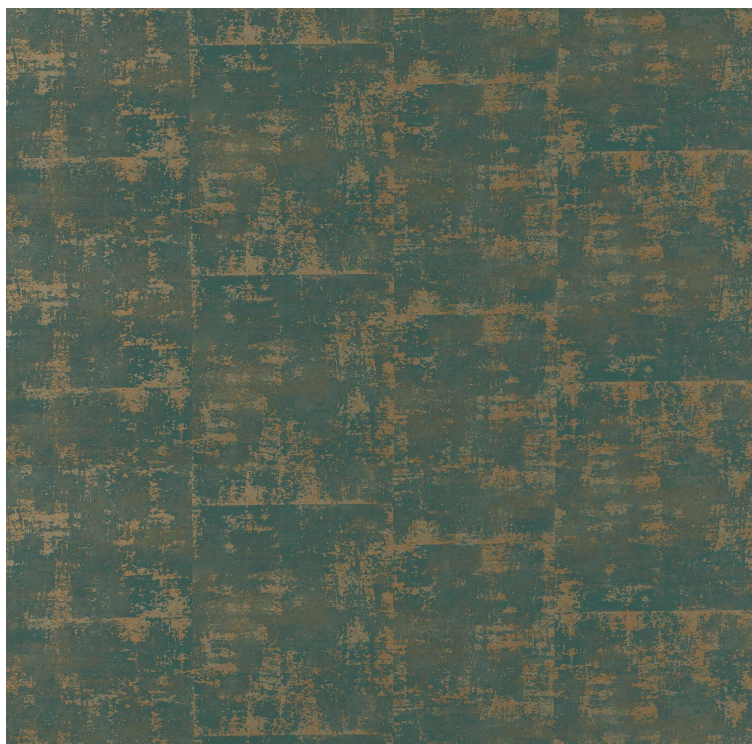

# VESSTIGE

## SET IN STONE

KOLOR: **Y47825**

---

**VYCON**

INSTALACJA: ↑↓↑

### INNE KOLORY:

Y47824

Y47823

Y47822

Y47821

Y47820