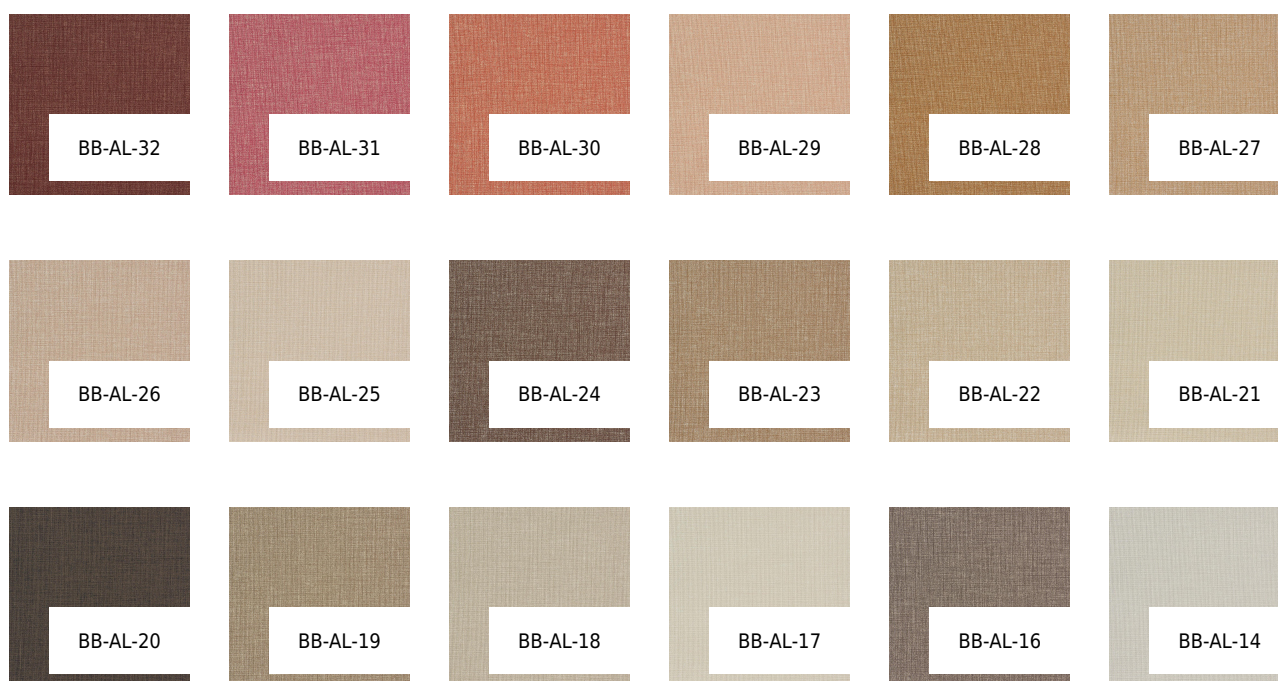

VESSTIGE

ALL ABOUT LINEN

KOLOR: **BB-AL-15**

BOLTA

PODŁOŻE: **TEKSTYLNO-TKANE**

GRAMATURA: **451 G/M2**

SZEROKOŚĆ ROLKI: **137 CM**

DŁUGOŚĆ ROLKI: **27.40 MB**

POWTARZALNOŚĆ WZORU: **NIE**

INSTALACJA: ↑↓↑

INNE KOLORY:

BB-AL-13

BB-AL-12

BB-AL-11

BB-AL-10

BB-AL-09

BB-AL-08

BB-AL-07

BB-AL-06

BB-AL-05

BB-AL-04

BB-AL-03

BB-AL-02

BB-AL-01