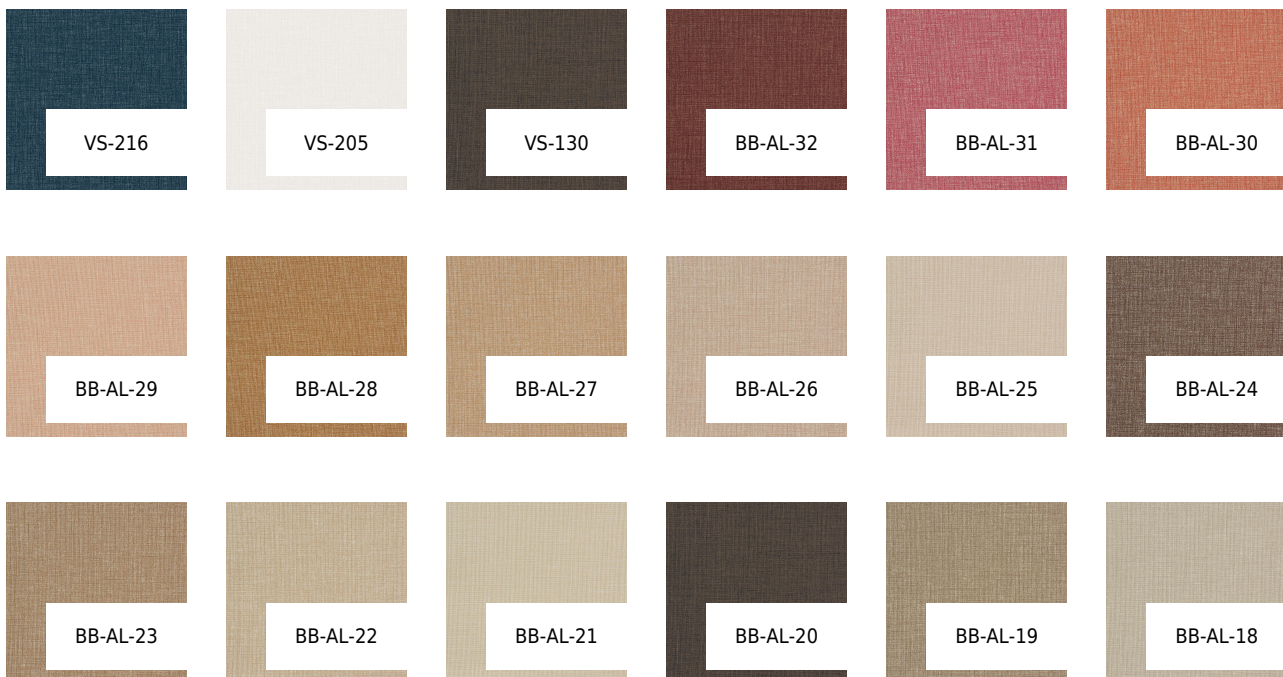

VESSTIGE

ALL ABOUT LINEN

KOLOR: **BB-AL-14**

BOLTA

INSTALACJA: ↑↓↑

INNE KOLORY:

BB-AL-17

BB-AL-16

BB-AL-15

BB-AL-13

BB-AL-12

BB-AL-11

BB-AL-10

BB-AL-09

BB-AL-08

BB-AL-07

BB-AL-06

BB-AL-05

BB-AL-04

BB-AL-03

BB-AL-02

BB-AL-01