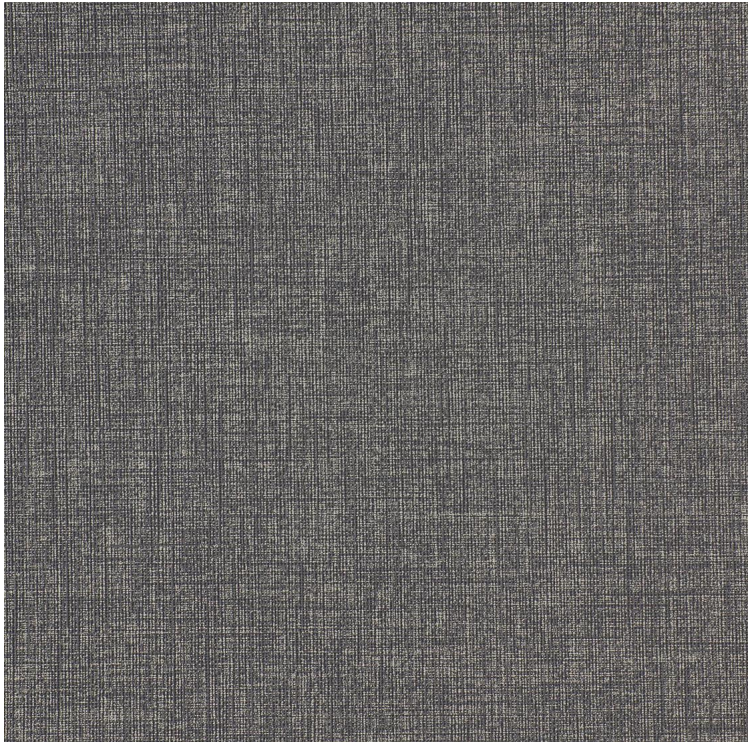

# VESSTIGE

## ALL ABOUT LINEN

KOLOR: **BB-AL-11**

---

**BOLTA**

INSTALACJA: ↑↓↑

### INNE KOLORY: