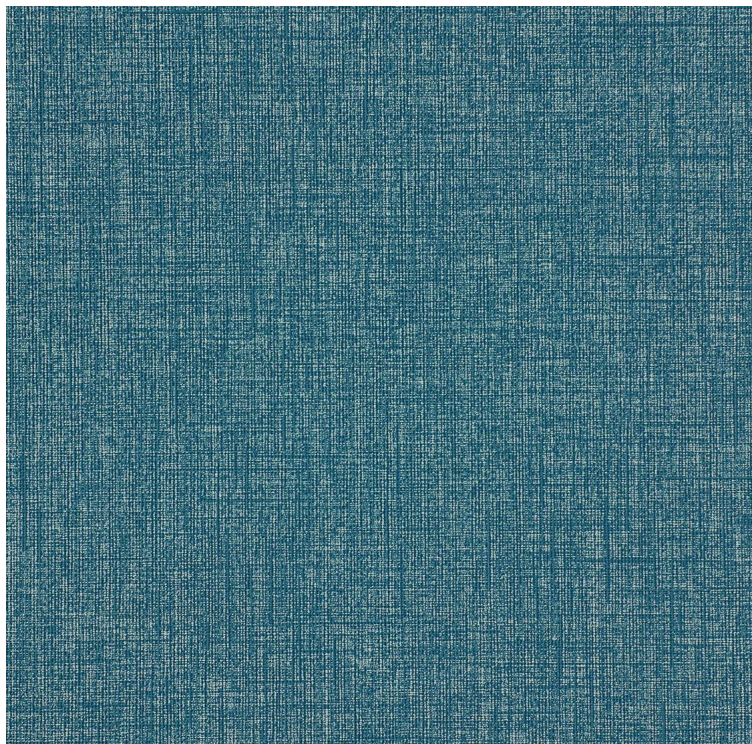

VESSTIGE

ALL ABOUT LINEN

KOLOR: **BB-AL-03**

BOLTA

INSTALACJA: ↑↓↑

INNE KOLORY: