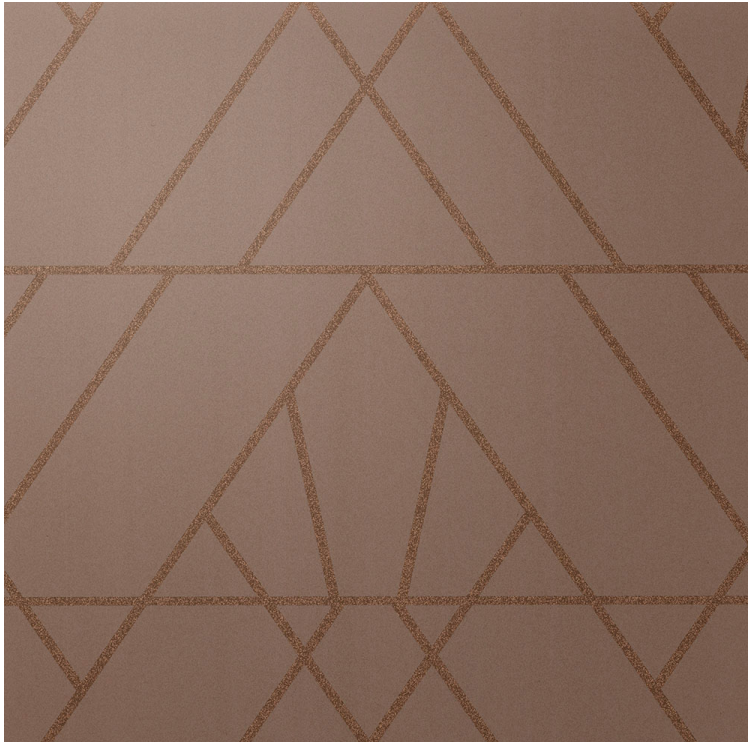

VESSTIGE

OCEAN DRIVE

KOLOR: **A191-546**

VERSA

INSTALACJA: ↓↓↓

INNE KOLORY:

A191-577

A191-540

A191-502

A191-478

A191-401

A191-321

A191-227

A191-134

A191-111

A191-007