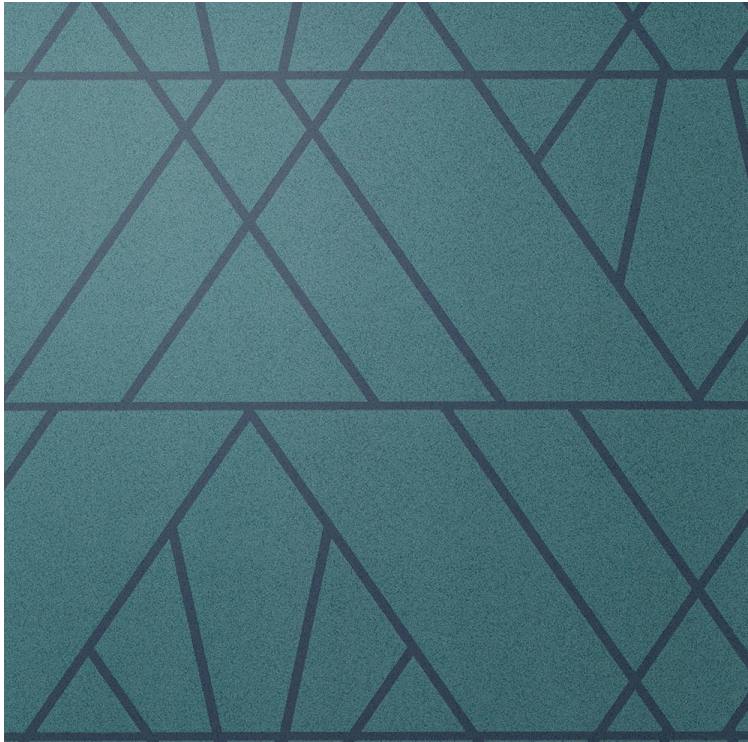

## OCEAN DRIVE

KOLOR: **A191-227**

---

**VERSA**

PODŁOŻE: **TEKSTYLNO**

GRAMATURA: **452 G/M2**

SZEROKOŚĆ ROLKI: **137 CM**

DŁUGOŚĆ ROLKI: **27.4 MB**

POWTARZALNOŚĆ WZORU: **H: 24.765**

**CM X V: 17,78 CM**

INSTALACJA: ↓↓↓