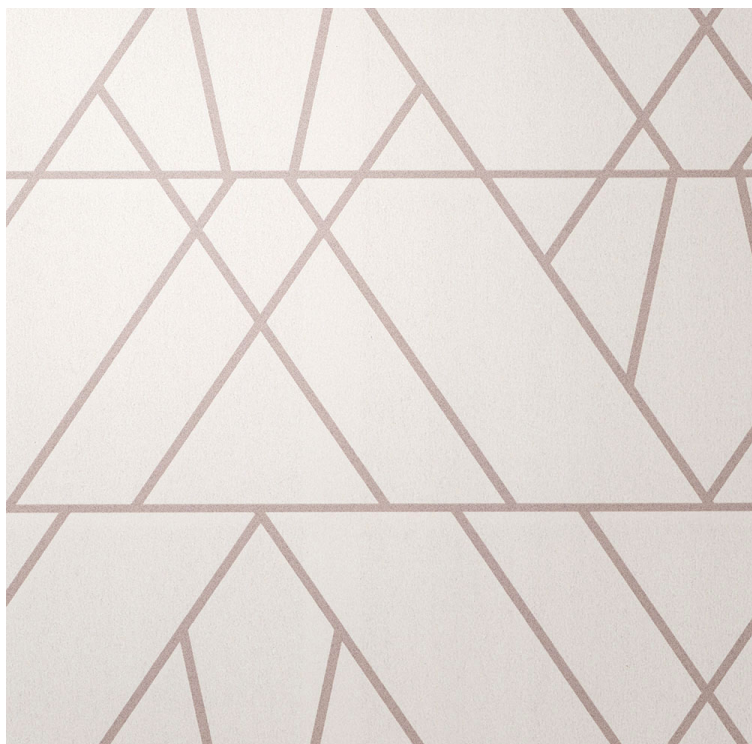

## OCEAN DRIVE

KOLOR: **A191-111**

---

**VERSA**

PODŁOŻE: **TEKSTYLNO**

GRAMATURA: **452 G/M2**

SZEROKOŚĆ ROLKI: **137 CM**

DŁUGOŚĆ ROLKI: **27.4 MB**

POWTARZALNOŚĆ WZORU: **H: 24.765**

**CM X V: 17,78 CM**

INSTALACJA: ↓↓↓