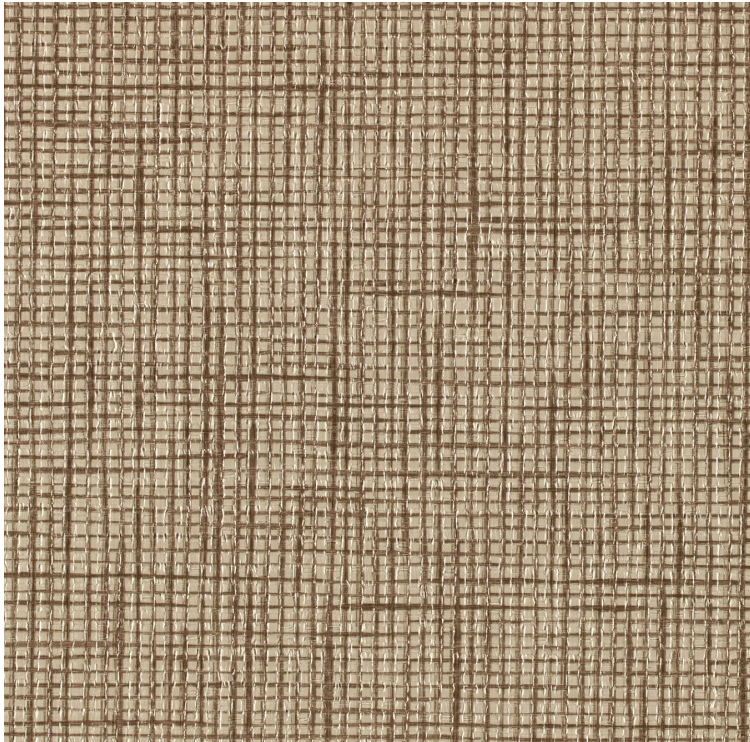

# VESSTIGE

## RAFFIA WEAVE

KOLOR: **P3T-60058**

---

**J. JOSEPHSON**

INSTALACJA: ↑↓↑

### INNE KOLORY: