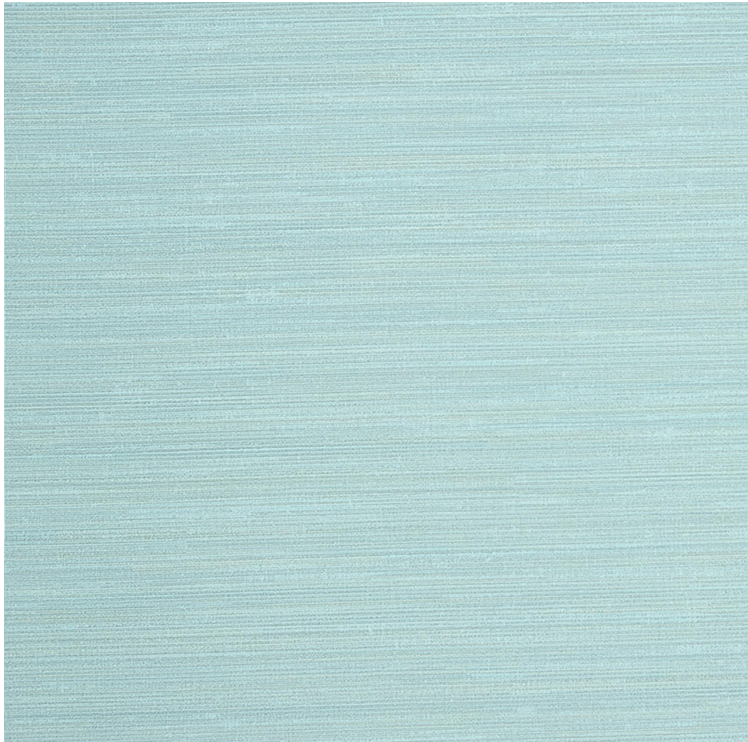

VESSTIGE

SAHARA SILK

KOLOR: **P3T-60005**

J.JOSEPHSON

INSTALACJA: ↑↓↑

INNE KOLORY: