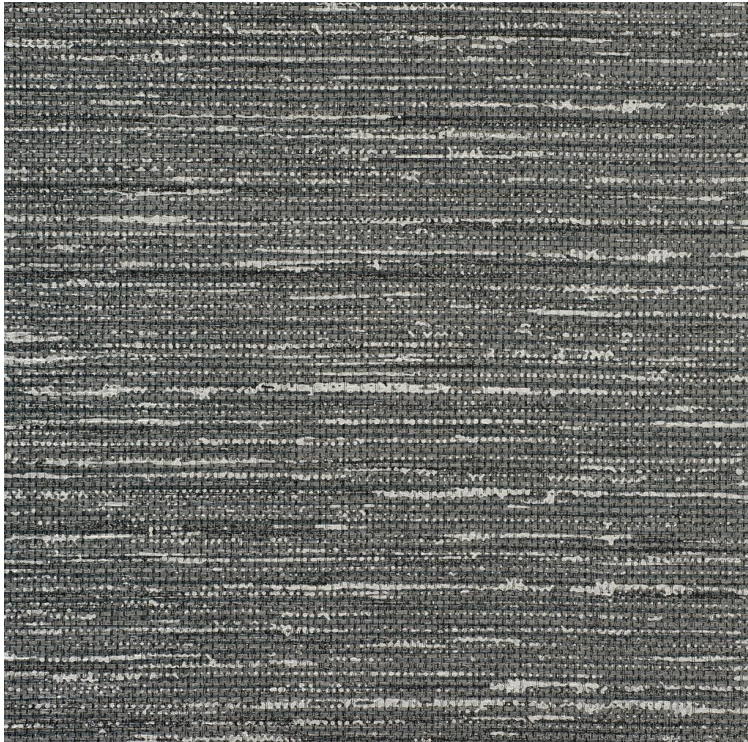

VESSTIGE

SAVANNAH

KOLOR: **Y47671**

VYCON

INSTALACJA: ↑↓↑

INNE KOLORY: