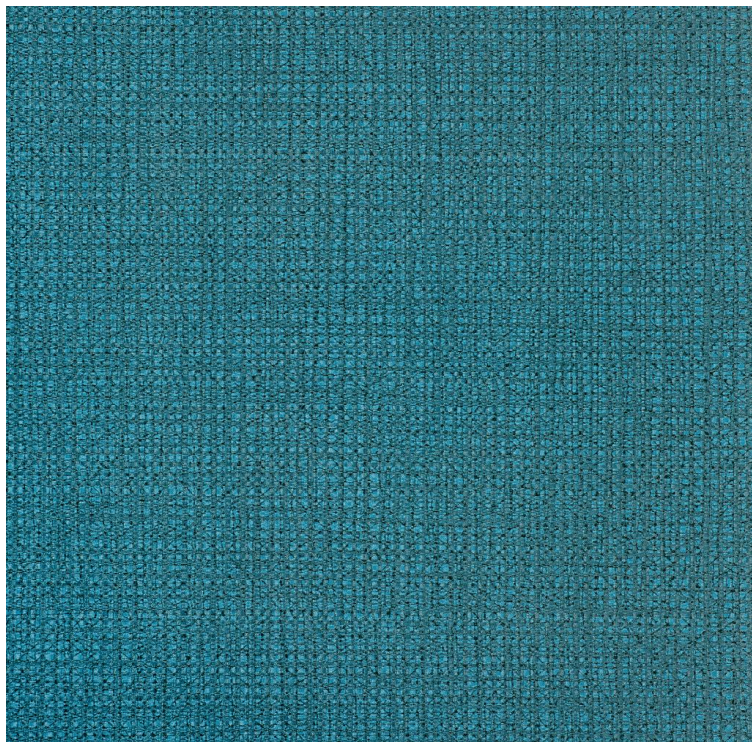

VESSTIGE

DIVINE

KOLOR: **Y47623**

VYCON

INSTALACJA: ↓↓↓

INNE KOLORY: