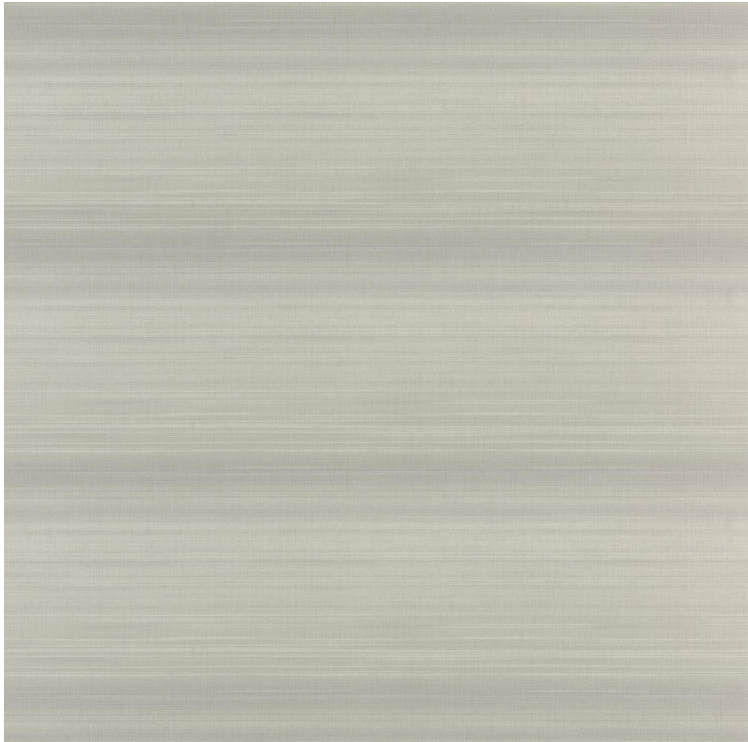

VESSTIGE

SHADOW SILK

KOLOR: **W2-SW-14**

GENON

INSTALACJA: ↓↓↓

INNE KOLORY: