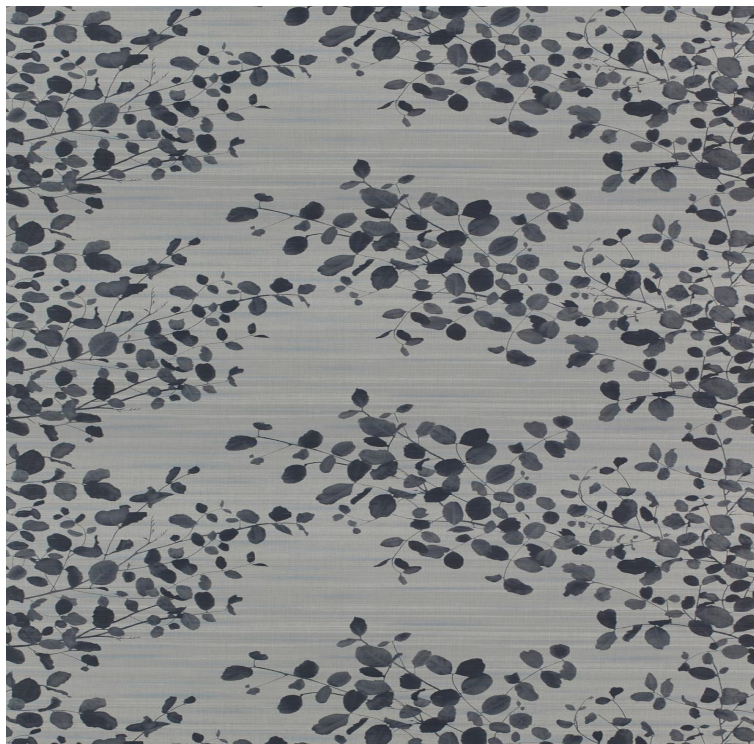

## SHADOW LEAVES

KOLOR: **W2-SL-09**

---

**GENON**

INSTALACJA: ↓↓↓

### INNE KOLORY:

W2-SL-08

W2-SL-07

W2-SL-06

W2-SL-05

W2-SL-04

W2-SL-03

W2-SL-02