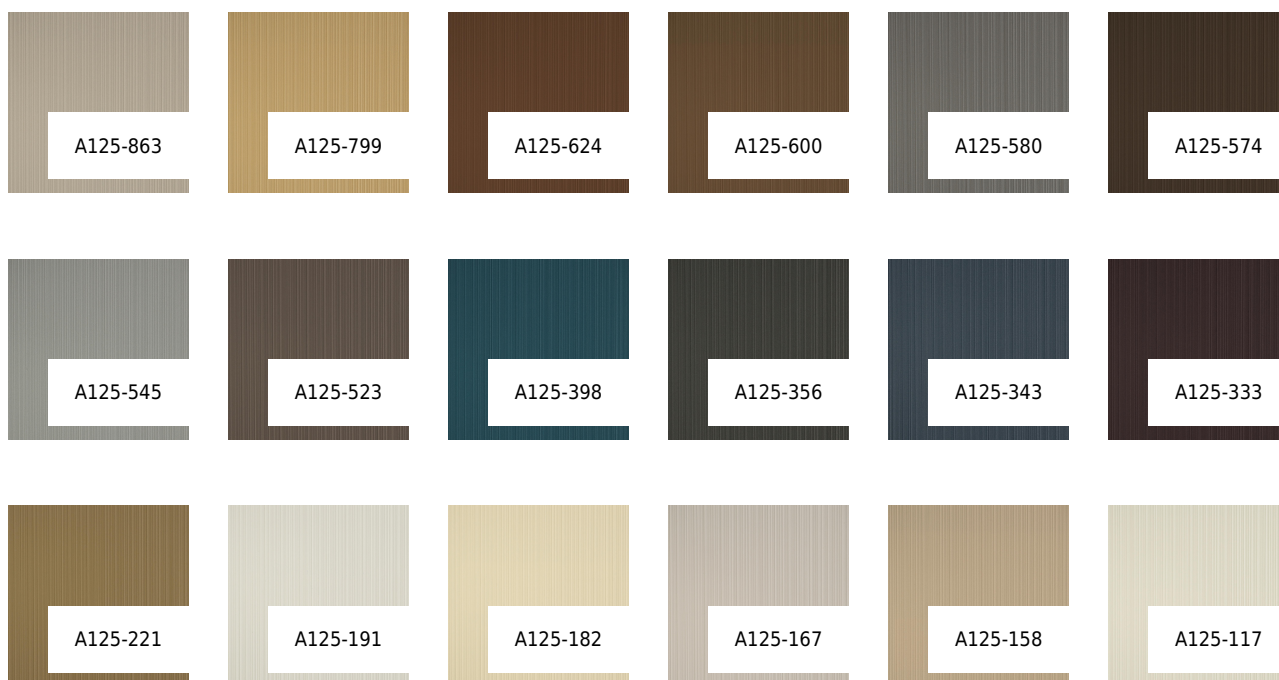

## SKYLINES

KOLOR: **A125-828**

---

**VERSA**

INSTALACJA: ↑↓↑

### INNE KOLORY:

A125-003