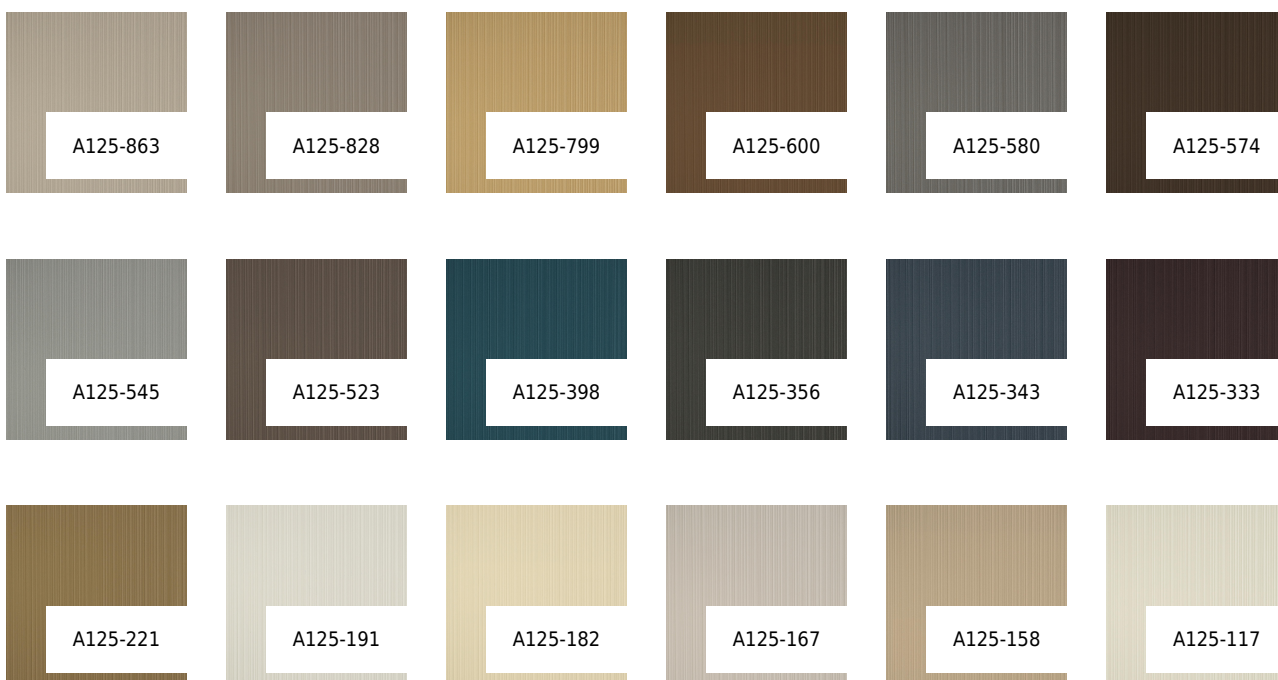

VESSTIGE

SKYLINES

KOLOR: **A125-624**

VERSA

INSTALACJA: ↑↓↑

INNE KOLORY:

A125-003