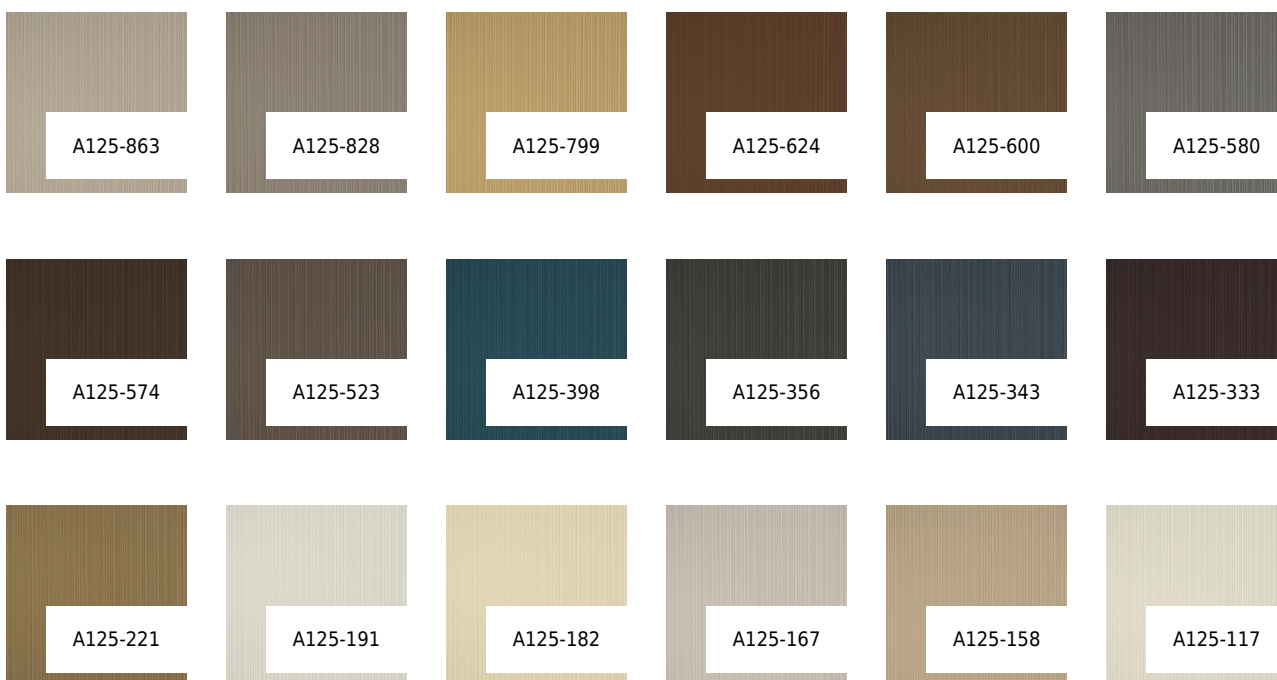

## SKYLINES

KOLOR: **A125-545**

---

**VERSA**

INSTALACJA: ↑↓↑

### INNE KOLORY:

A125-003