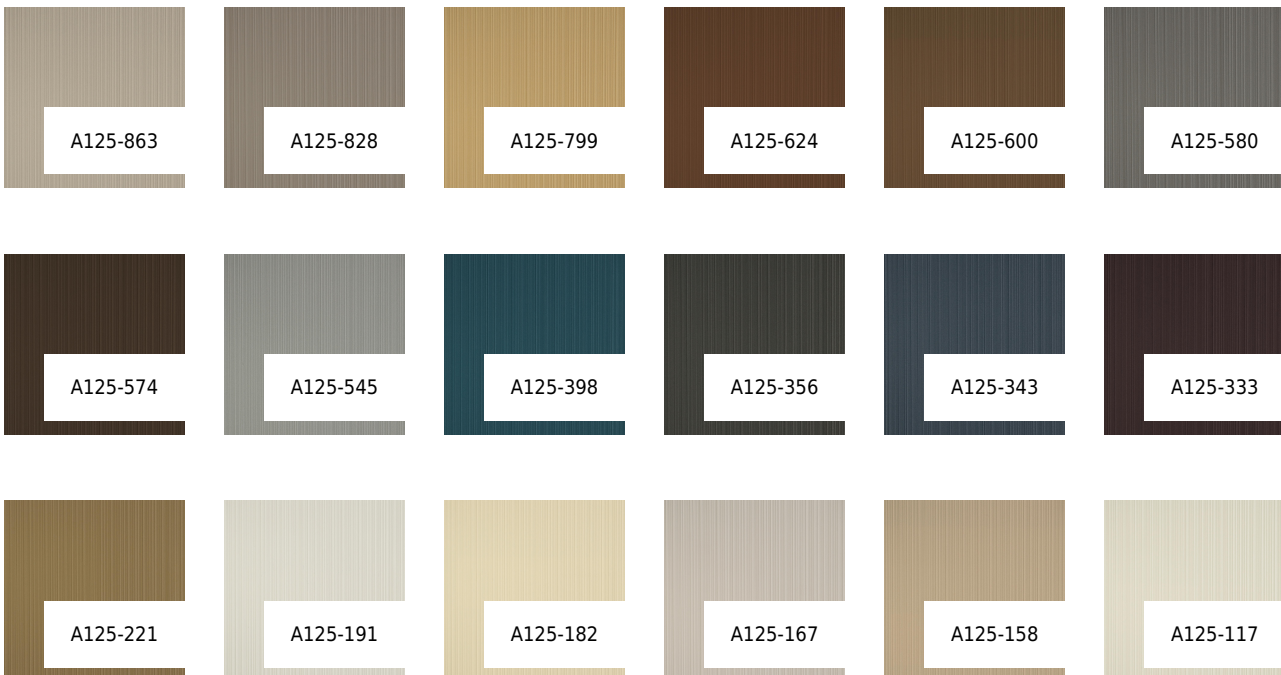

VESSTIGE

SKYLINES

KOLOR: **A125-523**

VERSA

INSTALACJA: ↑↓↑

INNE KOLORY:

A125-003