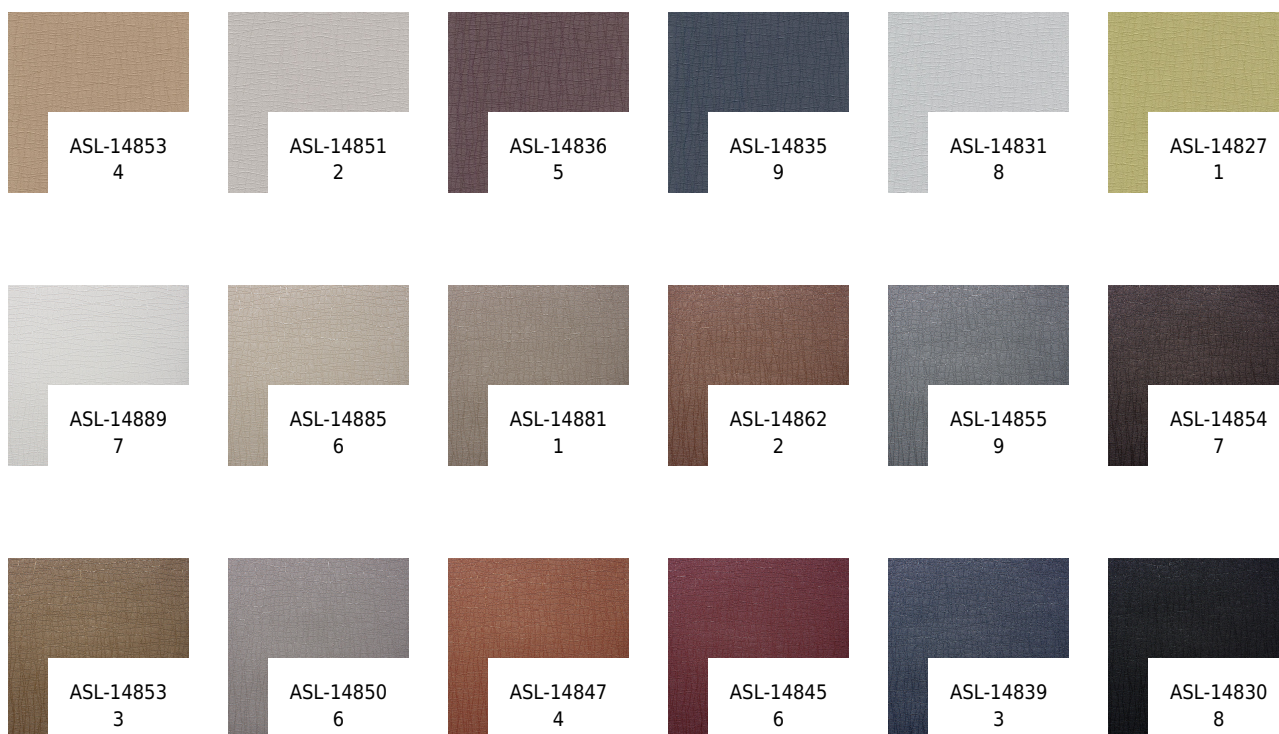

VESSTIGE

ZAMBRA

KOLOR: **ASL-148840**

VERSA

INSTALACJA: ↑↓↑

INNE KOLORY:

ASL-14821
8

ASL-14817
5

ASL-14811
2

ASL-14808
2

ASL-14800
0