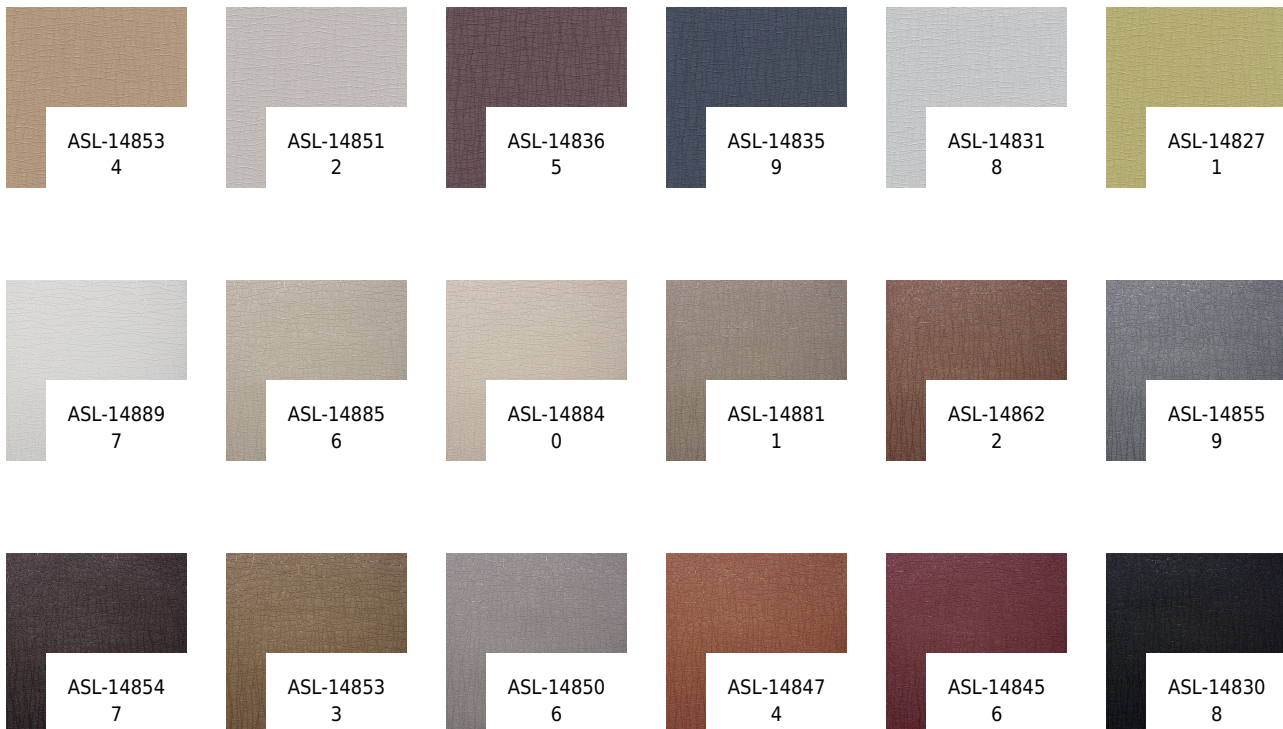

VESSTIGE

ZAMBRA

KOLOR: **ASL-148393**

VERSA

INSTALACJA: ↑↓↑

INNE KOLORY:

ASL-14821
8

ASL-14817
5

ASL-14811
2

ASL-14808
2

ASL-14800
0