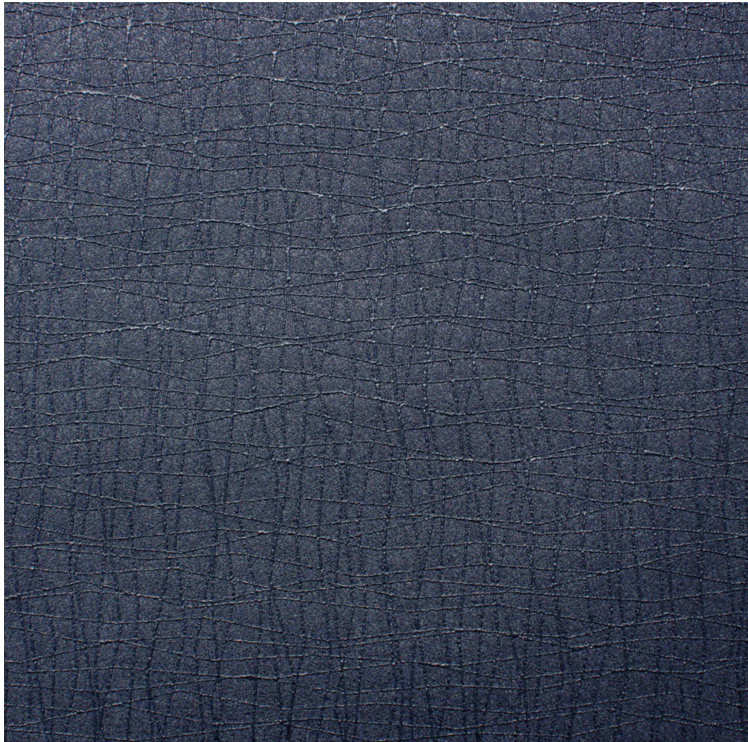

VESSTIGE

ZAMBRA

KOLOR: **ASL-148393**

VERSA

INSTALACJA: ↑↓↑

INNE KOLORY:

ASL-14821
8

ASL-14817
5