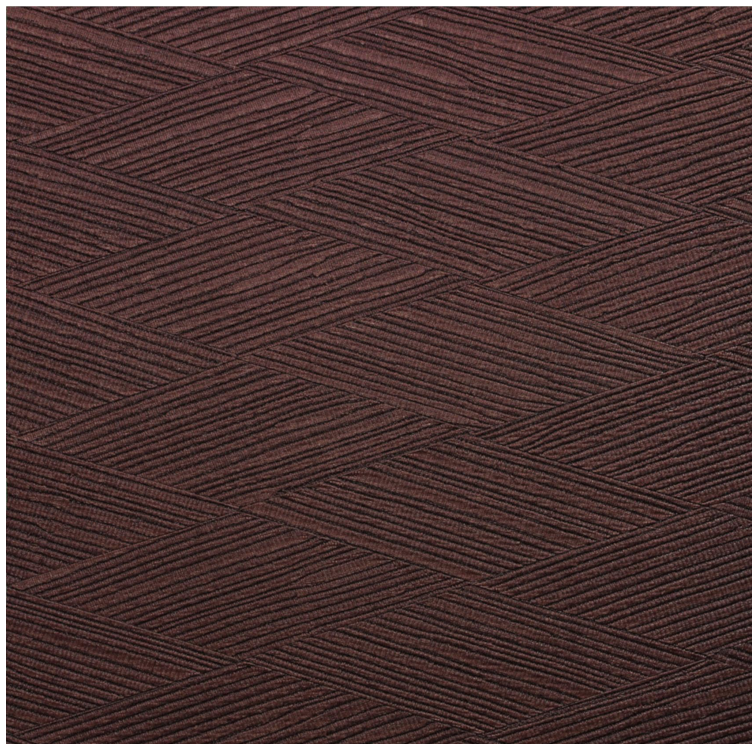

## URBAN OASIS

KOLOR: **A157-473**

---

**VERSA**

INSTALACJA: ↑↓↑

### INNE KOLORY: