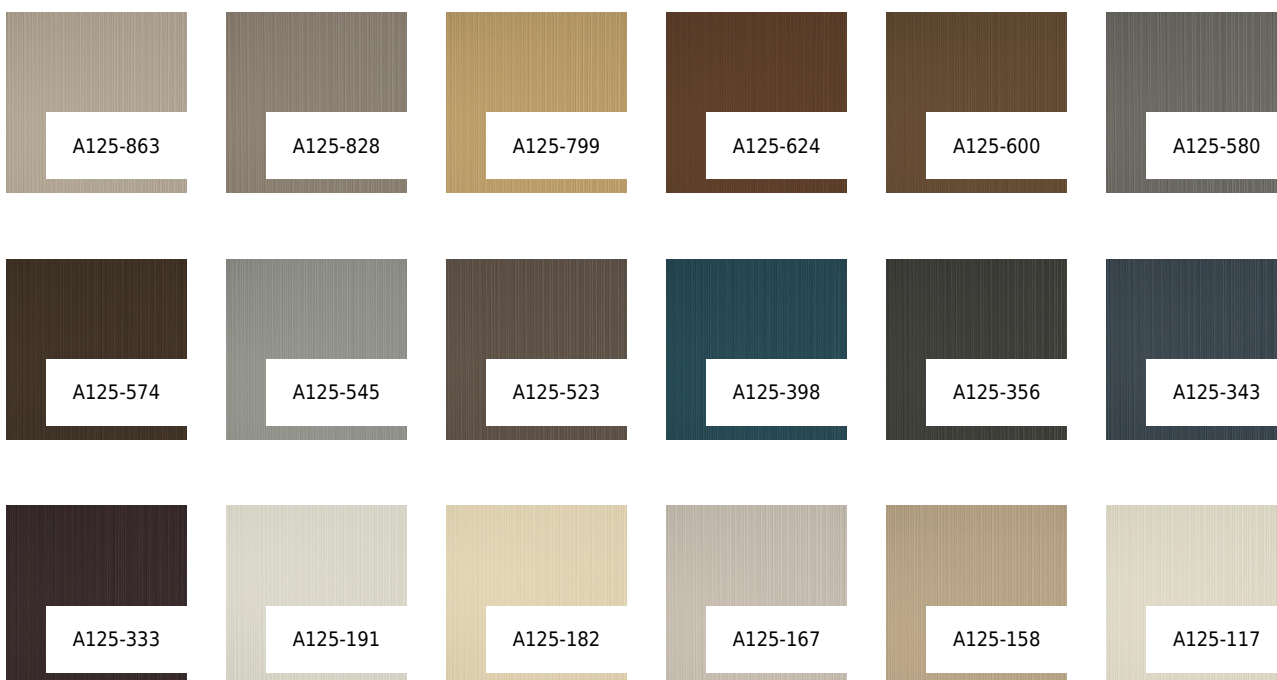

VESSTIGE

SKYLINES

KOLOR: **A125-221**

VERSA

INSTALACJA: ↑↓↑

INNE KOLORY:

A125-003