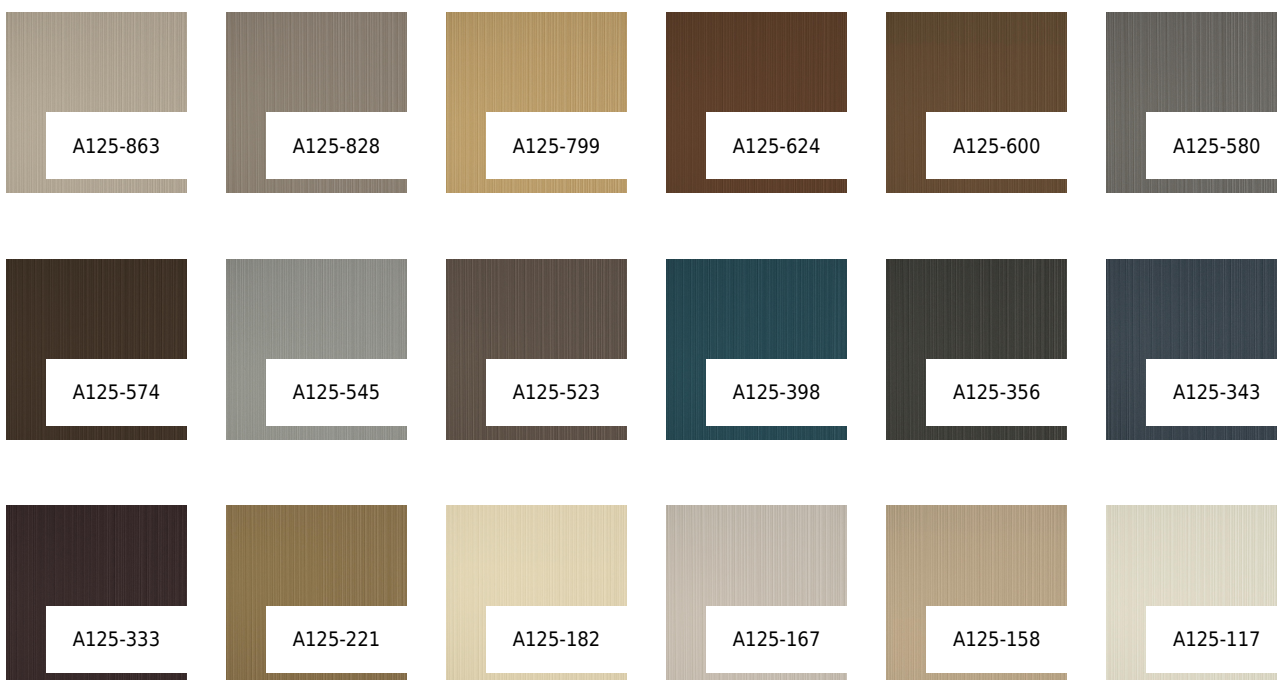

VESSTIGE

SKYLINES

KOLOR: **A125-191**

VERSA

INSTALACJA: ↑↓↑

INNE KOLORY:

A125-003