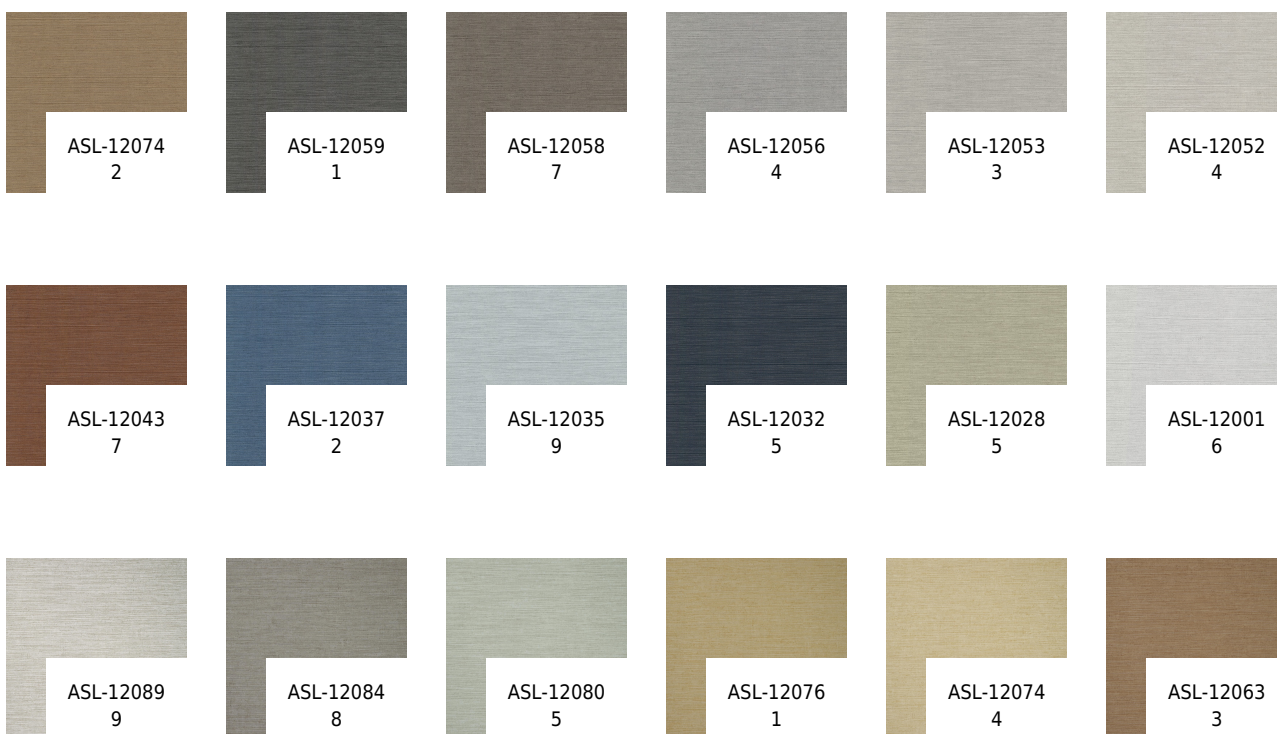

## REGENCY SILK

KOLOR: **ASL-120421**

---

**VERSA**

INSTALACJA: ↑↓↑

### INNE KOLORY:

ASL-12062  
4

ASL-12057  
9

ASL-12052  
0

ASL-12050  
3

ASL-12035  
5

ASL-12034  
3

ASL-12033  
3