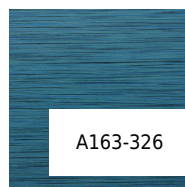

VESSTIGE

RAVELLE TEXTURE

KOLOR: **A163-592**

VERSA

INSTALACJA: ↑↓↑

INNE KOLORY:

A163-199

A163-896

A163-881

A163-845

A163-661

A163-580

A163-450

A163-384

A163-370

A163-339

A163-326

A163-315

A163-293

A163-224

A163-175

A163-164

A163-087