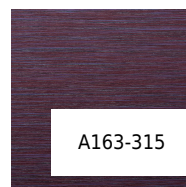

VESSTIGE

RAVELLE TEXTURE

KOLOR: **A163-592**

VERSA

INSTALACJA: ↑↓↑

INNE KOLORY:

A163-199

A163-896

A163-881

A163-845

A163-661

A163-580

A163-450

A163-384

A163-370

A163-339

A163-326

A163-315

A163-293

A163-224

A163-175

A163-164

A163-087