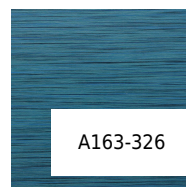

VESSTIGE

RAVELLE TEXTURE

KOLOR: **A163-450**

VERSA

INSTALACJA: ↑↓↑

INNE KOLORY:

A163-199

A163-896

A163-881

A163-845

A163-661

A163-592

A163-580

A163-384

A163-370

A163-339

A163-326

A163-315

A163-293

A163-224

A163-175

A163-164

A163-087