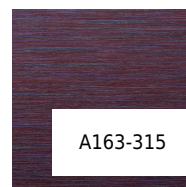

VESSTIGE

RAVELLE TEXTURE

KOLOR: **A163-450**

VERSA

INSTALACJA: ↑↓↑

INNE KOLORY:

A163-199

A163-896

A163-881

A163-845

A163-661

A163-592

A163-580

A163-384

A163-370

A163-339

A163-326

A163-315

A163-293

A163-224

A163-175

A163-164

A163-087