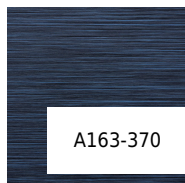

VESSTIGE

RAVELLE TEXTURE

KOLOR: **A163-384**

VERSA

INSTALACJA: ↑↓↑

INNE KOLORY:

A163-199

A163-896

A163-881

A163-845

A163-661

A163-592

A163-580

A163-450

A163-370

A163-339

A163-326

A163-315

A163-293

A163-224

A163-175

A163-164

A163-087