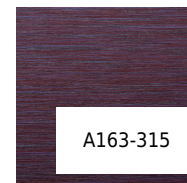

VESSTIGE

RAVELLE TEXTURE

KOLOR: **A163-384**

VERSA

INSTALACJA: ↑↓↑

INNE KOLORY:

A163-199

A163-896

A163-881

A163-845

A163-661

A163-592

A163-580

A163-450

A163-370

A163-339

A163-326

A163-315

A163-293

A163-224

A163-175

A163-164

A163-087