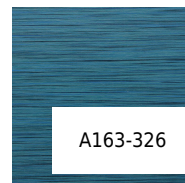

VESSTIGE

RAVELLE TEXTURE

KOLOR: **A163-384**

VERSA

INSTALACJA: ↑↓↑

INNE KOLORY:

A163-199

A163-896

A163-881

A163-845

A163-661

A163-592

A163-580

A163-450

A163-370

A163-339

A163-326

A163-315

A163-293

A163-224

A163-175

A163-164

A163-087