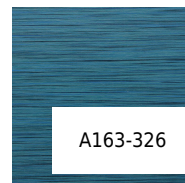

VESSTIGE

RAVELLE TEXTURE

KOLOR: **A163-370**

VERSA

INSTALACJA: ↑↓↑

INNE KOLORY:

A163-199

A163-896

A163-881

A163-845

A163-661

A163-592

A163-580

A163-450

A163-384

A163-339

A163-326

A163-315

A163-293

A163-224

A163-175

A163-164

A163-087