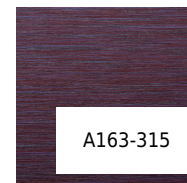

VESSTIGE

RAVELLE TEXTURE

KOLOR: **A163-370**

VERSA

INSTALACJA: ↑↓↑

INNE KOLORY:

A163-199

A163-896

A163-881

A163-845

A163-661

A163-592

A163-580

A163-450

A163-384

A163-339

A163-326

A163-315

A163-293

A163-224

A163-175

A163-164

A163-087