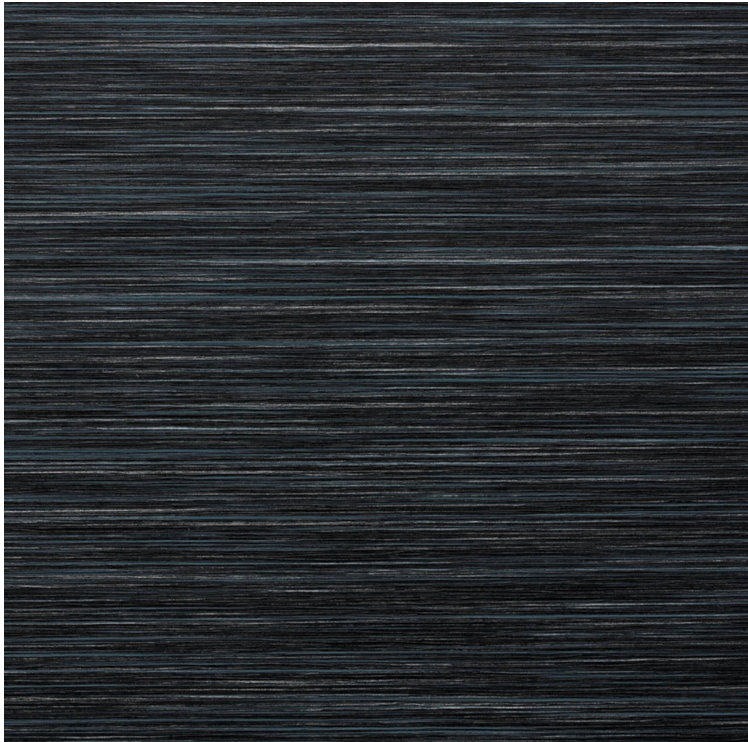

VESSTIGE

RAVELLE TEXTURE

KOLOR: **A163-339**

VERSA

INSTALACJA: ↑↓↑

INNE KOLORY: