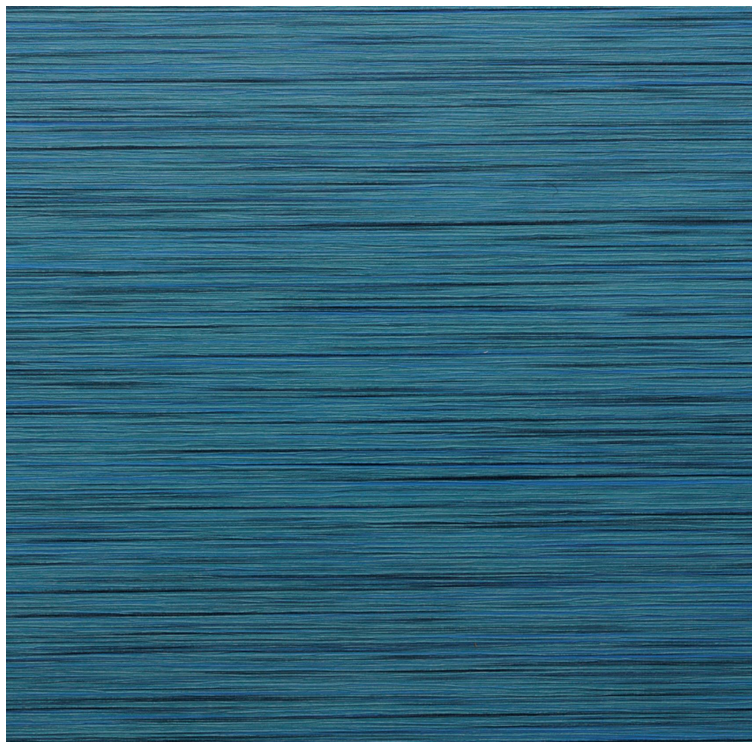

## RAVELLE TEXTURE

KOLOR: **A163-326**

---

**VERSA**

INSTALACJA: ↑↓↑

### INNE KOLORY: