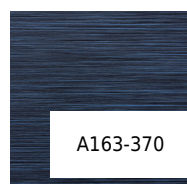

VESSTIGE

RAVELLE TEXTURE

KOLOR: **A163-293**

VERSA

INSTALACJA: ↑↓↑

INNE KOLORY:

A163-199

A163-896

A163-881

A163-845

A163-661

A163-592

A163-580

A163-450

A163-384

A163-370

A163-339

A163-326

A163-315

A163-224

A163-175

A163-164

A163-087