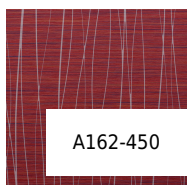

VESSTIGE

RAVELLE

KOLOR: **A162-315**

VERSA

INSTALACJA: ↑↓↑

INNE KOLORY:

A162-896

A162-881

A162-845

A162-661

A162-592

A162-580

A162-450

A162-384

A162-370

A162-339

A162-326

A162-293

A162-224

A162-199

A162-175

A162-164

A162-087