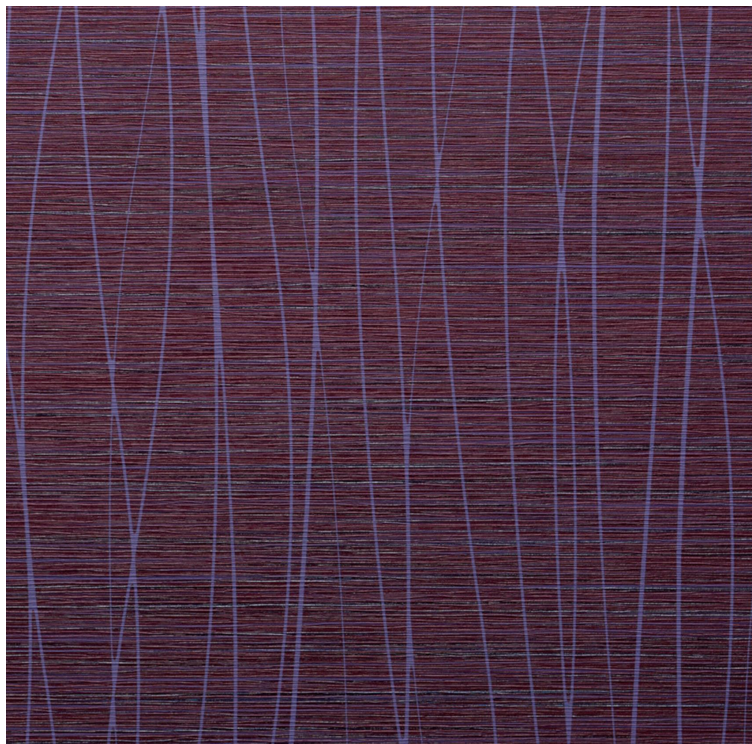

VESSTIGE

RAVELLE

KOLOR: **A162-315**

VERSA

INSTALACJA: ↑↓↑

INNE KOLORY:

A162-896

A162-881

A162-845

A162-661

A162-592

A162-580

A162-450

A162-384

A162-370

A162-339