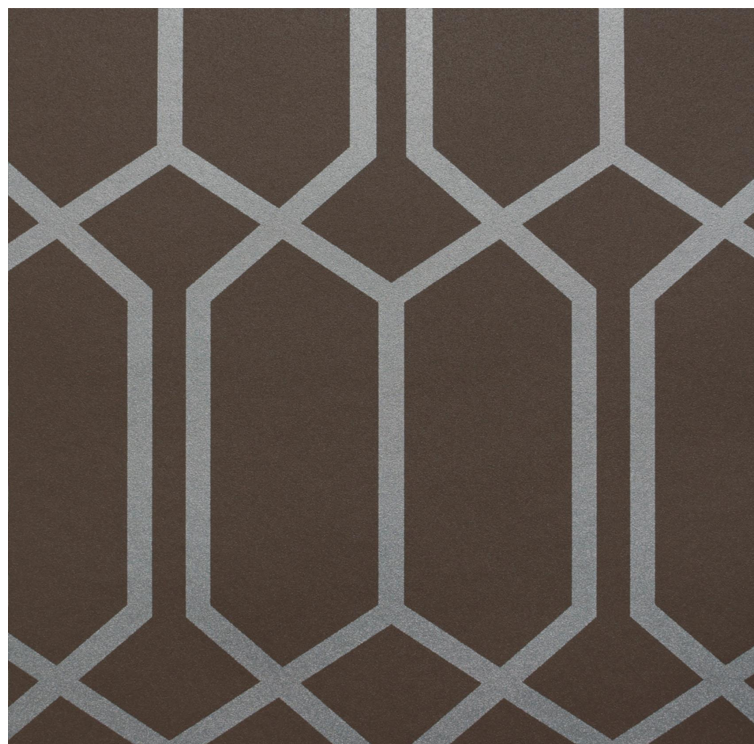

# VESSTIGE

## PRISM

KOLOR: **A153-592**

---

**VERSA**

INSTALACJA: ↑↓↑

### INNE KOLORY:

A153-085

A153-841

A153-836

A153-828

A153-670

A153-503

A153-455