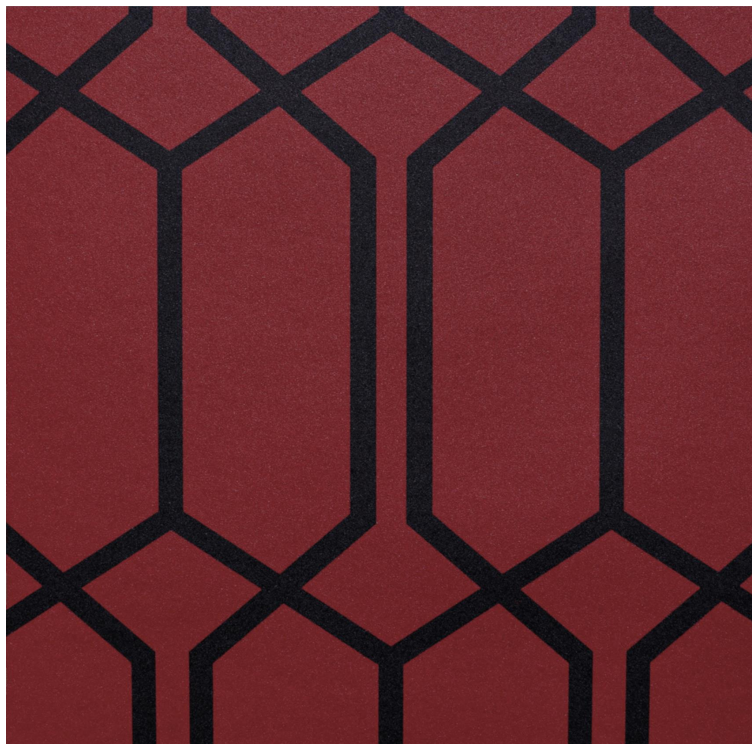

VESSTIGE

PRISM

KOLOR: **A153-455**

VERSA

INSTALACJA: ↑↓↑

INNE KOLORY:

A153-085

A153-841

A153-836

A153-828

A153-670

A153-592

A153-503

A153-382

A153-374

A153-331