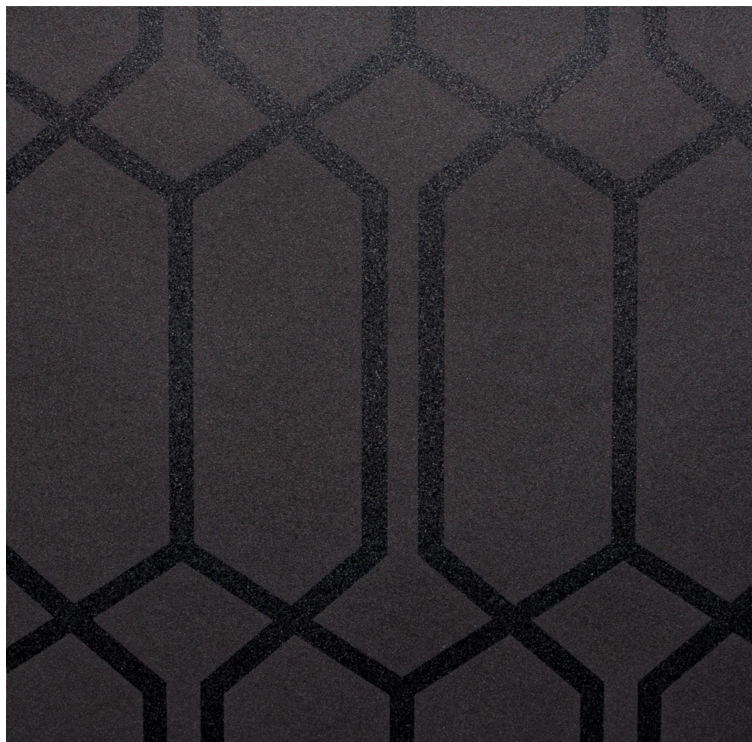

VESSTIGE

PRISM

KOLOR: **A153-374**

VERSA

PODŁOŻE: **TEKSTYLNE**

GRAMATURA: **452 G/M2**

SZEROKOŚĆ ROLKI: **137 CM**

DŁUGOŚĆ ROLKI: **27.40 MB**

POWTARZALNOŚĆ WZORU: **V: 26.67**

CM, H: 12.19 CM

INSTALACJA: 

INNE KOLORY: