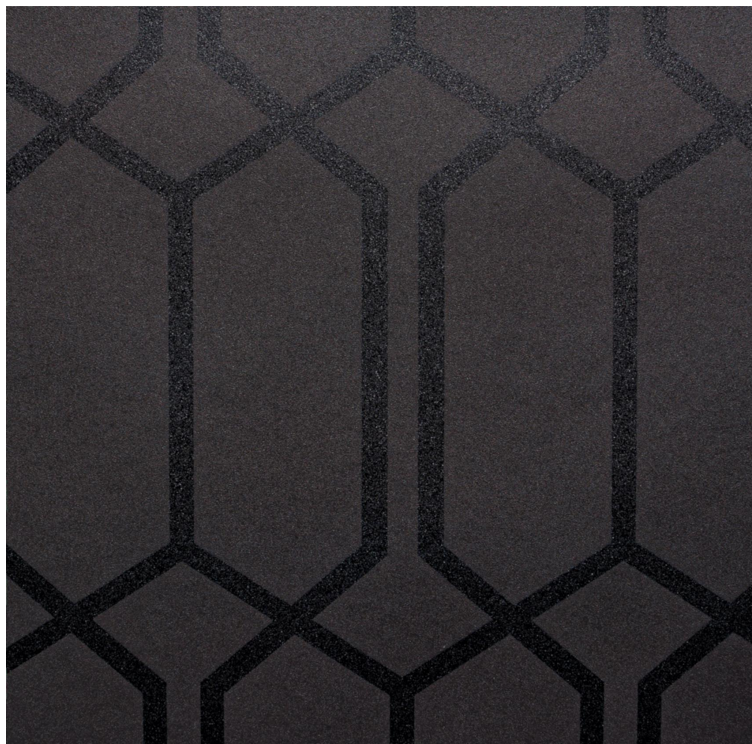

VESSTIGE

PRISM

KOLOR: **A153-374**

VERSA

INSTALACJA: ↑↓↑

INNE KOLORY:

A153-085

A153-841

A153-836

A153-828

A153-670

A153-592

A153-503

A153-455

A153-382

A153-331