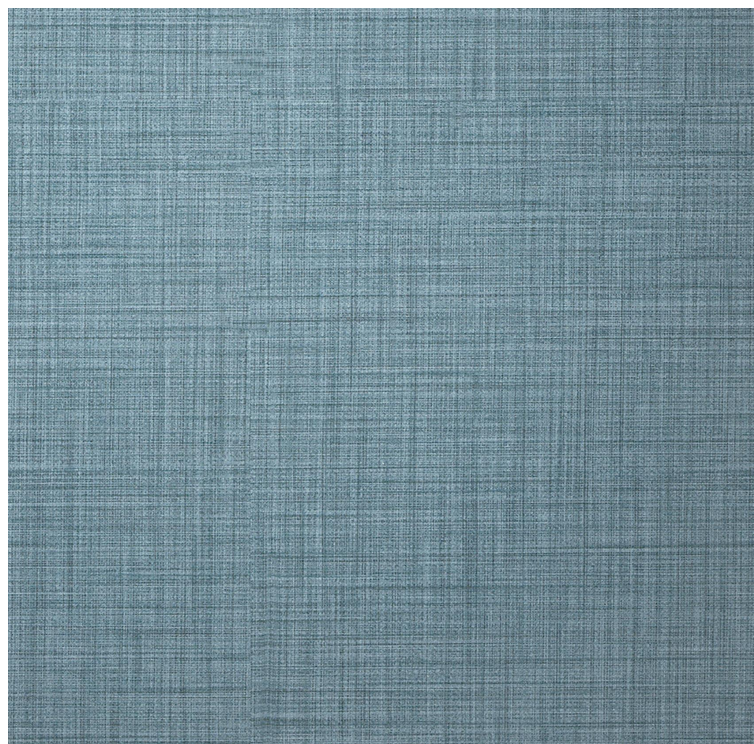

VESSTIGE

PANAMA LINEN

KOLOR: **A121-304**

VERSA

INSTALACJA: ↑↓↑

INNE KOLORY: