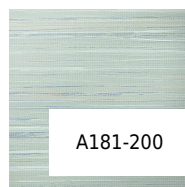

## MANDOLIN

KOLOR: **A181-598**

---

**VERSA**

INSTALACJA: ↑↓↑

### INNE KOLORY:

A181-777

A181-661

A181-621

A181-537

A181-512

A181-511

A181-502

A181-327

A181-321

A181-213

A181-200

A181-179

A181-116

A181-082

A181-009