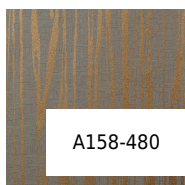

## KOURI

KOLOR: **A158-892**

---

**VERSA**

INSTALACJA: ↑↓↑

### INNE KOLORY:

A158-858

A158-833

A158-708

A158-611

A158-578

A158-506

A158-480

A158-364

A158-351

A158-332

A158-310

A158-255

A158-196

A158-049