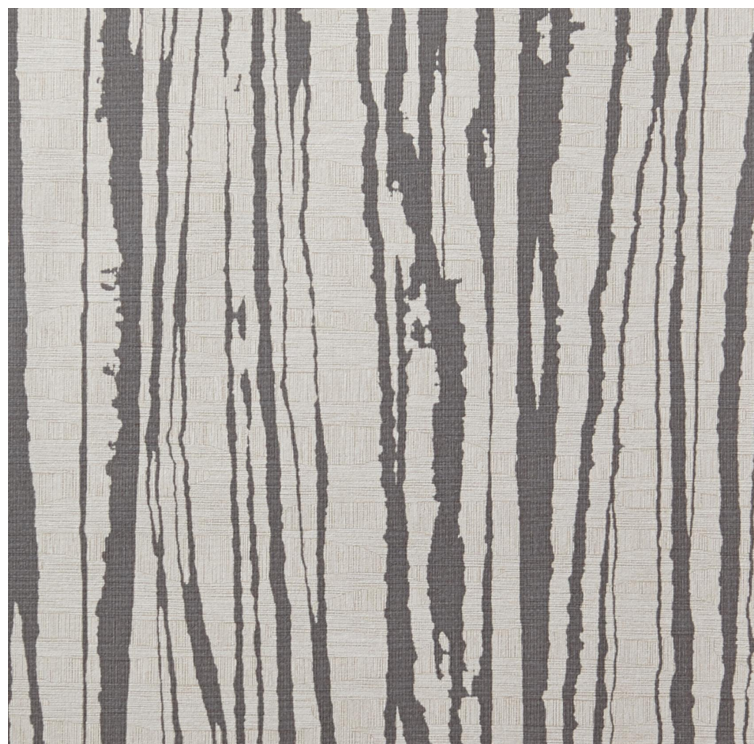

VESSTIGE

KOURI

KOLOR: **A158-833**

VERSA

INSTALACJA: ↑↓↑

INNE KOLORY:

A158-892

A158-858

A158-708

A158-611

A158-578

A158-506

A158-480

A158-364

A158-351

A158-332