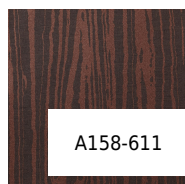

## KOURI

KOLOR: **A158-708**

---

**VERSA**

INSTALACJA: ↑↓↑

### INNE KOLORY:

A158-892

A158-858

A158-833

A158-611

A158-578

A158-506

A158-480

A158-364

A158-351

A158-332

A158-310

A158-255

A158-196

A158-049