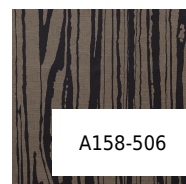

## KOURI

KOLOR: **A158-708**

---

**VERSA**

INSTALACJA: ↑↓↑

### INNE KOLORY:

A158-892

A158-858

A158-833

A158-611

A158-578

A158-506

A158-480

A158-364

A158-351

A158-332

A158-310

A158-255

A158-196

A158-049