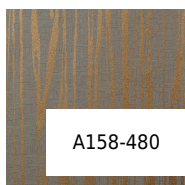

## KOURI

KOLOR: **A158-708**

---

**VERSA**

INSTALACJA: ↑↓↑

### INNE KOLORY:

A158-892

A158-858

A158-833

A158-611

A158-578

A158-506

A158-480

A158-364

A158-351

A158-332

A158-310

A158-255

A158-196

A158-049