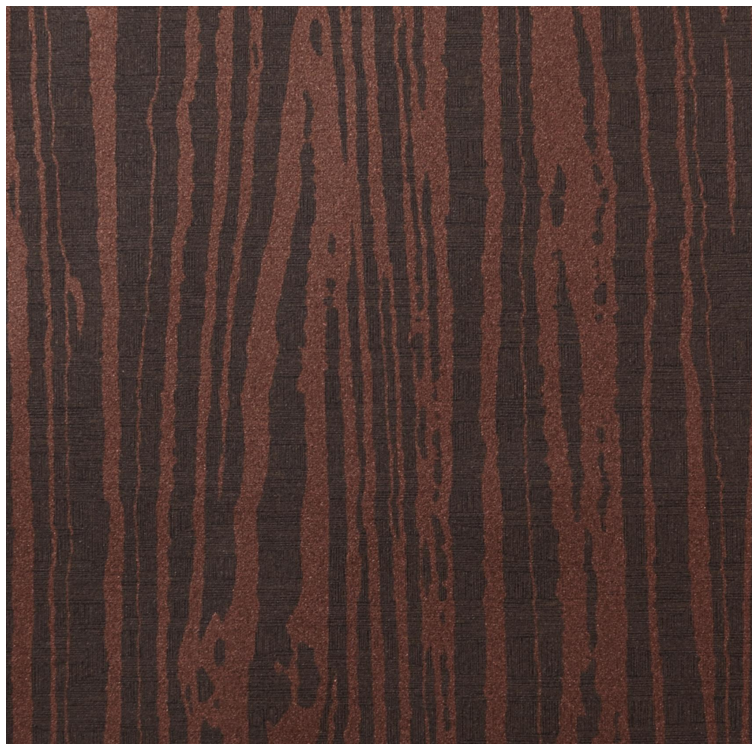

VESSTIGE

KOURI

KOLOR: **A158-611**

VERSA

INSTALACJA: ↑↓↑

INNE KOLORY:

A158-892

A158-858

A158-833

A158-708

A158-578

A158-506

A158-480

A158-364

A158-351

A158-332