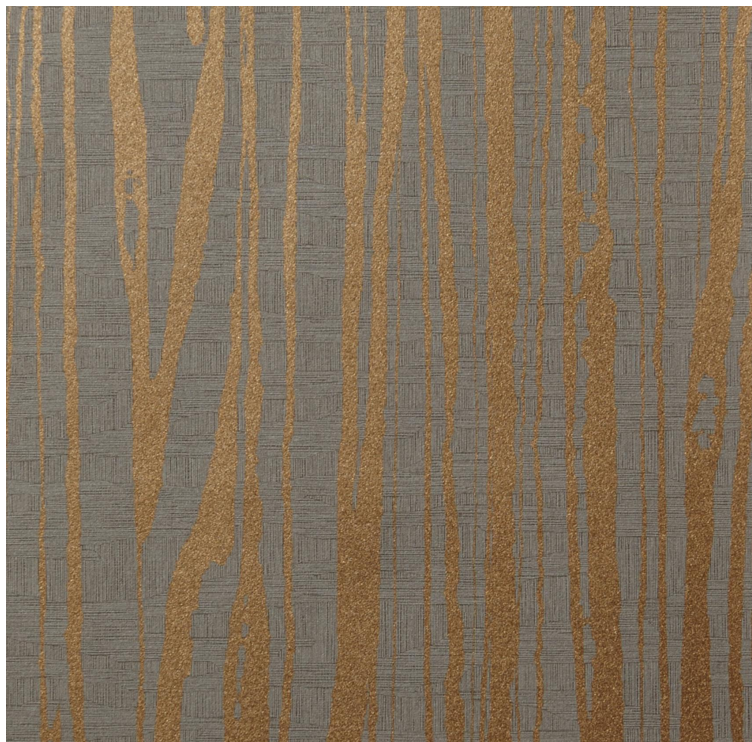

VESSTIGE

KOURI

KOLOR: **A158-480**

VERSA

INSTALACJA: ↑↓↑

INNE KOLORY:

A158-892

A158-858

A158-833

A158-708

A158-611

A158-578

A158-506

A158-364

A158-351

A158-332