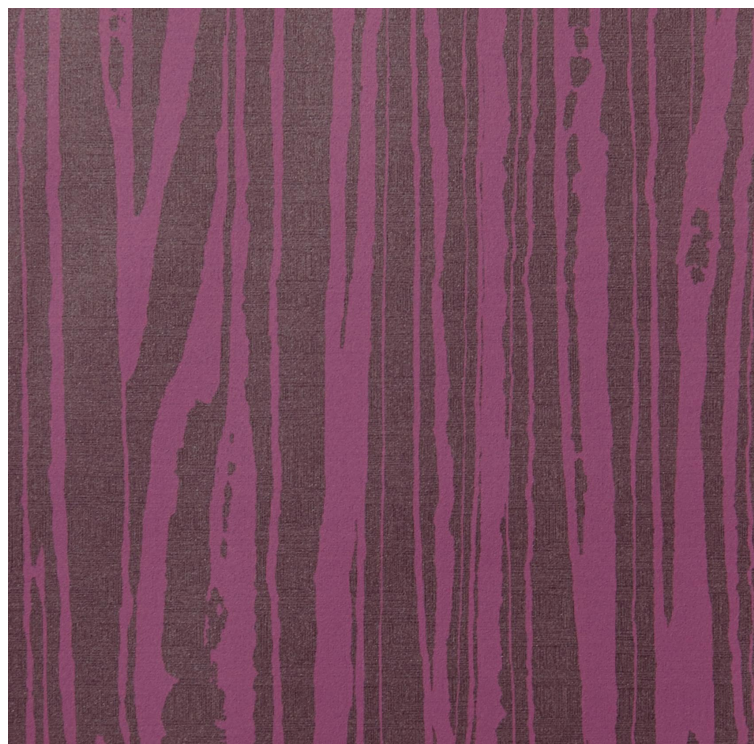

## KOURI

KOLOR: **A158-351**

---

**VERSA**

INSTALACJA: ↑↓↑

### INNE KOLORY: